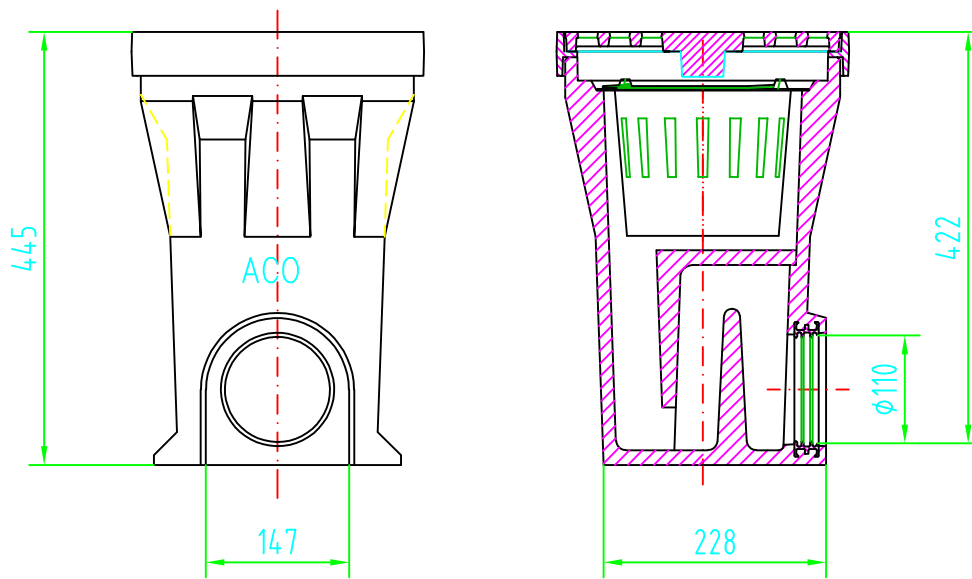

Juostinės grot. (kalusis ketus) arba
Tinkelio grot. (cinkuotas plienas)

Polimerbetoninis trapas su
kaliojo ketaus briauna,
sifonu ir nešvarumų krepšiu
- Su kaliojo ketaus grot. - 10500
- Su cinkuoto plieno grot. - 10501
Pointlock grotelių užraktas

Paaukštinimo elementas
Gaminio kodas 02717

Paaukštinimo elementas
Gaminio kodas 02716

Lietvamzdžio jungtis DN 100

Pavadinimas:

ACO DRAIN trapas su Pointlock užraktu
Apkrovos kl. A15-B125
Gaminio kodas 10500, 10501, 02716, 02717