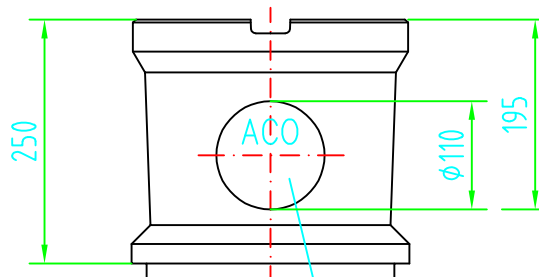

Juostinės grot. (kalusis ketus) arba
Tinkelio grot. (cinkuotas plienas)

Polimerbetoninis trapas su
kaliojo ketaus briauna,
sifonu ir nešvarumų krepšiu
- Su kaliojo ketaus grot. - 10500
- Su cinkuoto plieno grot. - 10501
Pointlock grotelių užraktas

Paaukštinimo elementas
Gaminio kodas 02717

Paaukštinimo elementas
Gaminio kodas 02716

Lietvamzdžio jungtis DN 100

Pavadinimas:

ACO DRAIN trapas su Pointlock užraktu
Apkrovos kl. A15-B125
Gaminio kodas 10500, 10501, 02716, 02717