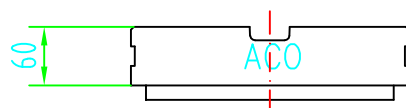

Juostinės grot. (kalusis ketus) arba
Tinkelio grot. (cinkuotas plienas)

Polimerbetoninis trapas su
kaliojo ketaus briauna,
sifonu ir nešvarumų krepšiu
- Su kaliojo ketaus grot. - 10500
- Su cinkuoto plieno grot. - 10501
Pointlock grotelių užraktas

Paaukštinimo elementas
Gaminio kodas 02717

Paaukštinimo elementas
Gaminio kodas 02716

Lietvamzdžio jungtis DN 100

Pavadinimas:

ACO DRAIN trapas su Pointlock užraktu
Apkrovos kl. A15-B125
Gaminio kodas 10500, 10501, 02716, 02717