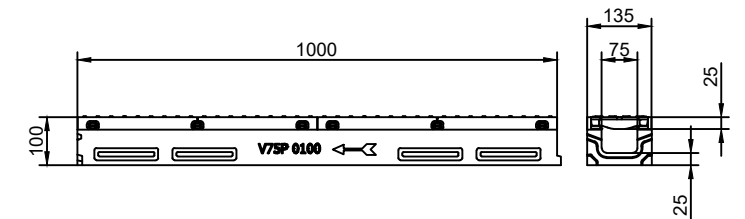

Tips	HA (mm)	HE (mm)	Artikuls
0.0	150	150	11500
1	150	155	11541
2	155	160	11542
3	160	165	11543
4	165	170	11544
5	170	175	11545
5.0	175	175	11510
6	175	180	11546
7	180	185	11547
8	185	190	11548
9	190	195	11549
10	195	200	11550
10.0	200	200	11520
20.0	250	250	11530

Tips	H (mm)	Artikuls
0.0.2	150	11501
5.0.2	175	11511
10.0.2	200	11521
20.0.2	250	11531

	Artikuls
Kanāls	11505
Kanāls ar izvadu DN110	11506

Tips	H (mm)	Artikuls
0.2	150	11503
5.2	175	11513
10.2	200	11523
20.2	250	11533

Gala noslēgs

Artikuls: 11519

Gala noslēgs ar izvadu 110 mm

Tips	H (mm)	HA (mm)	Artikuls
0.0	160	135	11525
5.0	185	160	11526
10.0	210	185	11527
20.0	260	235	11528

	Artikuls
DN/OD 110	11535
DN/OD 160	11537

**ACO**  
Sistema:  
**ACO PowerDrain V75P**