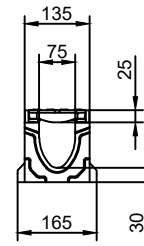

Tips	HA (mm)	HE (mm)	Artikuls
0.0	150	150	11500
1	150	155	11541
2	155	160	11542
3	160	165	11543
4	165	170	11544
5	170	175	11545
5.0	175	175	11510
6	175	180	11546
7	180	185	11547
8	185	190	11548
9	190	195	11549
10	195	200	11550
10.0	200	200	11520
20.0	250	250	11530

Tips	H (mm)	Artikuls
0.0.2	150	11501
5.0.2	175	11511
10.0.2	200	11521
20.0.2	250	11531

	Artikuls
Kanāls	11505
Kanāls ar izvadu DN110	11506

Tips	H (mm)	Artikuls
0.2	150	11503
5.2	175	11513
10.2	200	11523
20.2	250	11533

Gala noslēgs

Artikuls: 11519

Gala noslēgs ar izvadu 110 mm

Tips	H (mm)	HA (mm)	Artikuls
0.0	160	135	11525
5.0	185	160	11526
10.0	210	185	11527
20.0	260	235	11528

	Artikuls
DN/OD 110	11535
DN/OD 160	11537

**ACO**  
Sistema:  
**ACO PowerDrain V75P**