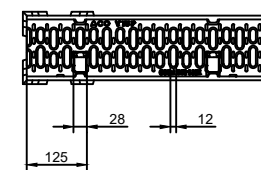

Tips	HA (mm)	HE (mm)	Artikuls
0.0	150	150	11500
1	150	155	11541
2	155	160	11542
3	160	165	11543
4	165	170	11544
5	170	175	11545
5.0	175	175	11510
6	175	180	11546
7	180	185	11547
8	185	190	11548
9	190	195	11549
10	195	200	11550
10.0	200	200	11520
20.0	250	250	11530

Tips	H (mm)	Artikuls
0.0.2	150	11501
5.0.2	175	11511
10.0.2	200	11521
20.0.2	250	11531

	Artikuls
Kanāls	11505
Kanāls ar izvadu DN110	11506

Tips	H (mm)	Artikuls
0.2	150	11503
5.2	175	11513
10.2	200	11523
20.2	250	11533

Gala noslēgs

Artikuls: 11519

Gala noslēgs ar izvadu 110 mm

Tips	H (mm)	HA (mm)	Artikuls
0.0	160	135	11525
5.0	185	160	11526
10.0	210	185	11527
20.0	260	235	11528

	Artikuls
DN/OD 110	11535
DN/OD 160	11537

**ACO**  
Sistema:  
**ACO PowerDrain V75P**