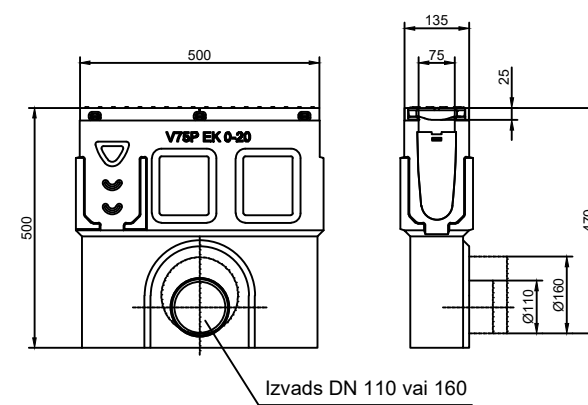

Tips	H (mm)	Artikuls
0.0.2	150	11501
5.0.2	175	11511
10.0.2	200	11521
20.0.2	250	11531

	Artikuls
Kanāls	11505
Kanāls ar izvadu DN110	11506

Tips	H (mm)	Artikuls
0.2	150	11503
5.2	175	11513
10.2	200	11523
20.2	250	11533

Gala noslēgs

Artikuls: 11519

Gala noslēgs ar izvadu 110 mm

Tips	H (mm)	HA (mm)	Artikuls
0.0	160	135	11525
5.0	185	160	11526
10.0	210	185	11527
20.0	260	235	11528

	Artikuls
DN/OD 110	11535
DN/OD 160	11537

**ACO**  
Sistema:  
**ACO PowerDrain V75P**