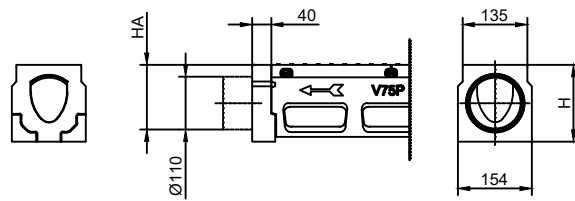

Tips	HA (mm)	HE (mm)	Artikuls
0.0	150	150	11500
1	150	155	11541
2	155	160	11542
3	160	165	11543
4	165	170	11544
5	170	175	11545
5.0	175	175	11510
6	175	180	11546
7	180	185	11547
8	185	190	11548
9	190	195	11549
10	195	200	11550
10.0	200	200	11520
20.0	250	250	11530

Tips	H (mm)	Artikuls
0.0.2	150	11501
5.0.2	175	11511
10.0.2	200	11521
20.0.2	250	11531

	Artikuls
Kanāls	11505
Kanāls ar izvadu DN110	11506

Tips	H (mm)	Artikuls
0.2	150	11503
5.2	175	11513
10.2	200	11523
20.2	250	11533

Gala noslēgs

Artikuls: 11519

Gala noslēgs ar izvadu 110 mm

Tips	H (mm)	HA (mm)	Artikuls
0.0	160	135	11525
5.0	185	160	11526
10.0	210	185	11527
20.0	260	235	11528

	Artikuls
DN/OD 110	11535
DN/OD 160	11537

**ACO**  
Sistema:  
**ACO PowerDrain V75P**