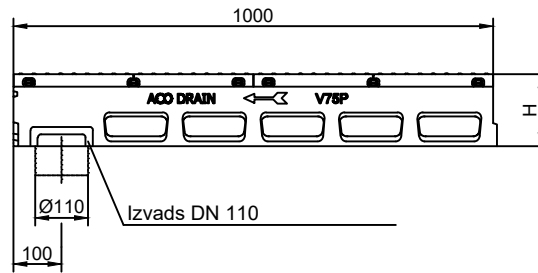

Tips	HA (mm)	HE (mm)	Artikuls
0.0	150	150	11500
1	150	155	11541
2	155	160	11542
3	160	165	11543
4	165	170	11544
5	170	175	11545
5.0	175	175	11510
6	175	180	11546
7	180	185	11547
8	185	190	11548
9	190	195	11549
10	195	200	11550
10.0	200	200	11520
20.0	250	250	11530

Tips	H (mm)	Artikuls
0.0.2	150	11501
5.0.2	175	11511
10.0.2	200	11521
20.0.2	250	11531

	Artikuls
Kanāls	11505
Kanāls ar izvadu DN110	11506

Tips	H (mm)	Artikuls
0.2	150	11503
5.2	175	11513
10.2	200	11523
20.2	250	11533

Gala noslēgs

Artikuls: 11519

Gala noslēgs ar izvadu 110 mm

Tips	H (mm)	HA (mm)	Artikuls
0.0	160	135	11525
5.0	185	160	11526
10.0	210	185	11527
20.0	260	235	11528

	Artikuls
DN/OD 110	11535
DN/OD 160	11537

**ACO**  
Sistema:  
**ACO PowerDrain V75P**