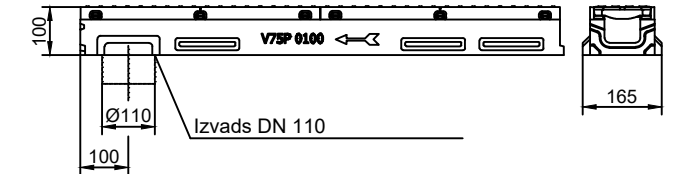

Tips	HA (mm)	HE (mm)	Artikuls
0.0	150	150	11500
1	150	155	11541
2	155	160	11542
3	160	165	11543
4	165	170	11544
5	170	175	11545
5.0	175	175	11510
6	175	180	11546
7	180	185	11547
8	185	190	11548
9	190	195	11549
10	195	200	11550
10.0	200	200	11520
20.0	250	250	11530

Tips	H (mm)	Artikuls
0.0.2	150	11501
5.0.2	175	11511
10.0.2	200	11521
20.0.2	250	11531

	Artikuls
Kanāls	11505
Kanāls ar izvadu DN110	11506

Tips	H (mm)	Artikuls
0.2	150	11503
5.2	175	11513
10.2	200	11523
20.2	250	11533

Gala noslēgs

Artikuls: 11519

Gala noslēgs ar izvadu 110 mm

Tips	H (mm)	HA (mm)	Artikuls
0.0	160	135	11525
5.0	185	160	11526
10.0	210	185	11527
20.0	260	235	11528

	Artikuls
DN/OD 110	11535
DN/OD 160	11537

**ACO**  
Sistema:  
**ACO PowerDrain V75P**