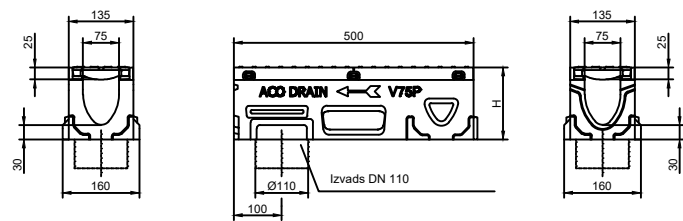

Tips	HA (mm)	HE (mm)	Artikuls
0.0	150	150	11500
1	150	155	11541
2	155	160	11542
3	160	165	11543
4	165	170	11544
5	170	175	11545
5.0	175	175	11510
6	175	180	11546
7	180	185	11547
8	185	190	11548
9	190	195	11549
10	195	200	11550
10.0	200	200	11520
20.0	250	250	11530

Tips	H (mm)	Artikuls
0.0.2	150	11501
5.0.2	175	11511
10.0.2	200	11521
20.0.2	250	11531

	Artikuls
Kanāls	11505
Kanāls ar izvadu DN110	11506

Tips	H (mm)	Artikuls
0.2	150	11503
5.2	175	11513
10.2	200	11523
20.2	250	11533

Gala noslēgs

Artikuls: 11519

Gala noslēgs ar izvadu 110 mm

Tips	H (mm)	HA (mm)	Artikuls
0.0	160	135	11525
5.0	185	160	11526
10.0	210	185	11527
20.0	260	235	11528

	Artikuls
DN/OD 110	11535
DN/OD 160	11537

**ACO**  
Sistema:  
**ACO PowerDrain V75P**