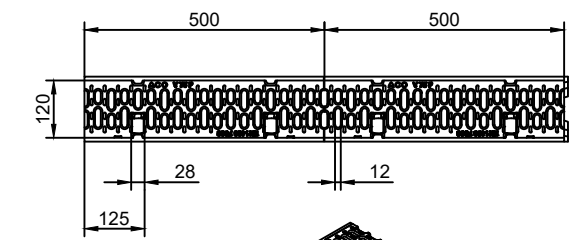

Tips	HA (mm)	HE (mm)	Artikuls
0.0	150	150	11500
1	150	155	11541
2	155	160	11542
3	160	165	11543
4	165	170	11544
5	170	175	11545
5.0	175	175	11510
6	175	180	11546
7	180	185	11547
8	185	190	11548
9	190	195	11549
10	195	200	11550
10.0	200	200	11520
20.0	250	250	11530

Tips	H (mm)	Artikuls
0.0.2	150	11501
5.0.2	175	11511
10.0.2	200	11521
20.0.2	250	11531

	Artikuls
Kanāls	11505
Kanāls ar izvadu DN110	11506

Tips	H (mm)	Artikuls
0.2	150	11503
5.2	175	11513
10.2	200	11523
20.2	250	11533

Gala noslēgs

Artikuls: 11519

Gala noslēgs ar izvadu 110 mm

Tips	H (mm)	HA (mm)	Artikuls
0.0	160	135	11525
5.0	185	160	11526
10.0	210	185	11527
20.0	260	235	11528

	Artikuls
DN/OD 110	11535
DN/OD 160	11537

**ACO**  
Sistema:  
**ACO PowerDrain V75P**