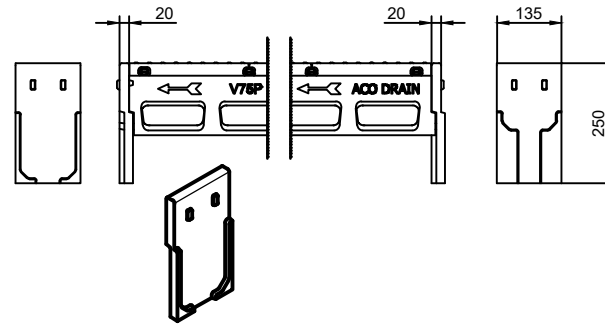

Tips	HA (mm)	HE (mm)	Artikuls
0.0	150	150	11500
1	150	155	11541
2	155	160	11542
3	160	165	11543
4	165	170	11544
5	170	175	11545
5.0	175	175	11510
6	175	180	11546
7	180	185	11547
8	185	190	11548
9	190	195	11549
10	195	200	11550
10.0	200	200	11520
20.0	250	250	11530

Tips	H (mm)	Artikuls
0.0.2	150	11501
5.0.2	175	11511
10.0.2	200	11521
20.0.2	250	11531

	Artikuls
Kanāls	11505
Kanāls ar izvadu DN110	11506

Tips	H (mm)	Artikuls
0.2	150	11503
5.2	175	11513
10.2	200	11523
20.2	250	11533

Gala noslēgs

Artikuls: 11519

Gala noslēgs ar izvadu 110 mm

Tips	H (mm)	HA (mm)	Artikuls
0.0	160	135	11525
5.0	185	160	11526
10.0	210	185	11527
20.0	260	235	11528

	Artikuls
DN/OD 110	11535
DN/OD 160	11537

**ACO**  
Sistema:  
**ACO PowerDrain V75P**