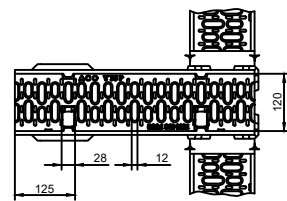

Tips	HA (mm)	HE (mm)	Artikuls
0.0	150	150	11500
1	150	155	11541
2	155	160	11542
3	160	165	11543
4	165	170	11544
5	170	175	11545
5.0	175	175	11510
6	175	180	11546
7	180	185	11547
8	185	190	11548
9	190	195	11549
10	195	200	11550
10.0	200	200	11520
20.0	250	250	11530

Tips	H (mm)	Artikuls
0.0.2	150	11501
5.0.2	175	11511
10.0.2	200	11521
20.0.2	250	11531

	Artikuls
Kanāls	11505
Kanāls ar izvadu DN110	11506

Tips	H (mm)	Artikuls
0.2	150	11503
5.2	175	11513
10.2	200	11523
20.2	250	11533

Gala noslēgs

Artikuls: 11519

Gala noslēgs ar izvadu 110 mm

Tips	H (mm)	HA (mm)	Artikuls
0.0	160	135	11525
5.0	185	160	11526
10.0	210	185	11527
20.0	260	235	11528

	Artikuls
DN/OD 110	11535
DN/OD 160	11537

**ACO**  
Sistema:  
**ACO PowerDrain V75P**