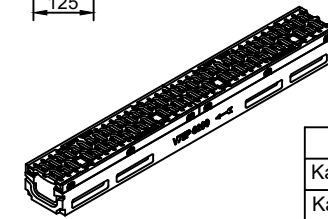

Tips	HA (mm)	HE (mm)	Artikuls
0.0	150	150	11500
1	150	155	11541
2	155	160	11542
3	160	165	11543
4	165	170	11544
5	170	175	11545
5.0	175	175	11510
6	175	180	11546
7	180	185	11547
8	185	190	11548
9	190	195	11549
10	195	200	11550
10.0	200	200	11520
20.0	250	250	11530

Tips	H (mm)	Artikuls
0.0.2	150	11501
5.0.2	175	11511
10.0.2	200	11521
20.0.2	250	11531

	Artikuls
Kanāls	11505
Kanāls ar izvadu DN110	11506

Tips	H (mm)	Artikuls
0.2	150	11503
5.2	175	11513
10.2	200	11523
20.2	250	11533

Gala noslēgs

Artikuls: 11519

Gala noslēgs ar izvadu 110 mm

Tips	H (mm)	HA (mm)	Artikuls
0.0	160	135	11525
5.0	185	160	11526
10.0	210	185	11527
20.0	260	235	11528

	Artikuls
DN/OD 110	11535
DN/OD 160	11537

**ACO**  
Sistema:  
**ACO PowerDrain V75P**