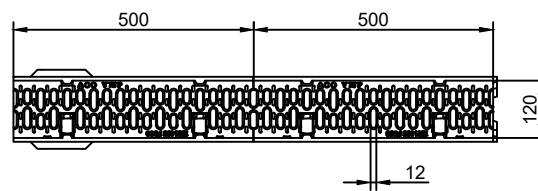

Tips	HA (mm)	HE (mm)	Artikuls
0.0	150	150	11500
1	150	155	11541
2	155	160	11542
3	160	165	11543
4	165	170	11544
5	170	175	11545
5.0	175	175	11510
6	175	180	11546
7	180	185	11547
8	185	190	11548
9	190	195	11549
10	195	200	11550
10.0	200	200	11520
20.0	250	250	11530

Tips	H (mm)	Artikuls
0.0.2	150	11501
5.0.2	175	11511
10.0.2	200	11521
20.0.2	250	11531

	Artikuls
Kanāls	11505
Kanāls ar izvadu DN110	11506

Tips	H (mm)	Artikuls
0.2	150	11503
5.2	175	11513
10.2	200	11523
20.2	250	11533

Gala noslēgs

Artikuls: 11519

Gala noslēgs ar izvadu 110 mm

Tips	H (mm)	HA (mm)	Artikuls
0.0	160	135	11525
5.0	185	160	11526
10.0	210	185	11527
20.0	260	235	11528

	Artikuls
DN/OD 110	11535
DN/OD 160	11537

**ACO**  
Sistema:  
**ACO PowerDrain V75P**