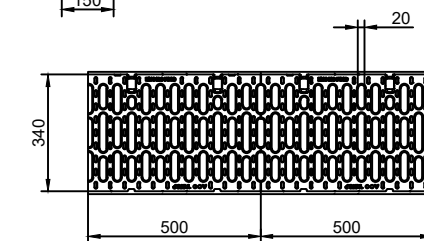

Tips	HA (mm)	HE (mm)	Artikuls
0.0	350	350	11680
1	350	355	11721
2	355	360	11722
3	360	365	11723
4	365	370	11724
5	370	375	11725
5.0	375	375	11690
6	375	380	11726
7	380	385	11727
8	385	390	11728
9	390	395	11729
10	395	400	11730
10.0	400	400	11700
20.0	450	450	11710

Tips	H (mm)	Artikuls
0.0.2	350	11681
5.0.2	375	11691
10.0.2	400	11701
20.0.2	450	11711

	Artikuls
Kanāls	11685
Kanāls ar izvadu DN110	11687

Ar sagatavi izvadam DN200			
Tips	H (mm)	Artikuls	
0.1	350	11682	
5.1	375	11692	
10.1	400	11702	
20.1	450	11712	

Ar izvadu DN200			
Tips	H (mm)	Artikuls	
0.2	350	11683	
5.2	375	11693	
10.2	400	11703	
20.2	450	11713	

	Artikuls
DN/OD 160	11715
DN/OD 200	11717

Gala noslēgs

Artikuls: 11699

Gala noslēgs ar izvadu ø200 mm

Tips	H (mm)	HA (mm)	Artikuls
0.0	350	320	11705
5.0	375	345	11706
10.0	400	370	11707
20.0	450	420	11708