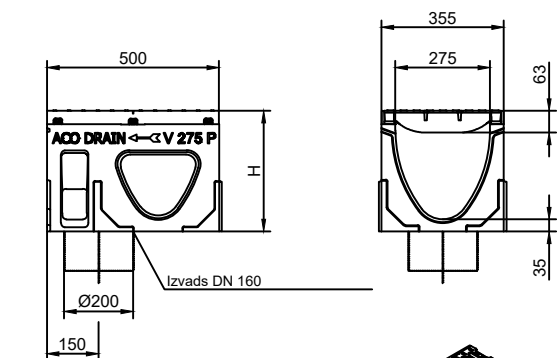

Tips	HA (mm)	HE (mm)	Artikuls
0.0	350	350	11680
1	350	355	11721
2	355	360	11722
3	360	365	11723
4	365	370	11724
5	370	375	11725
5.0	375	375	11690
6	375	380	11726
7	380	385	11727
8	385	390	11728
9	390	395	11729
10	395	400	11730
10.0	400	400	11700
20.0	450	450	11710

Tips	H (mm)	Artikuls
0.0.2	350	11681
5.0.2	375	11691
10.0.2	400	11701
20.0.2	450	11711

	Artikuls
Kanāls	11685
Kanāls ar izvadu DN110	11687

Ar sagatavi izvadam DN200			
Tips	H (mm)	Artikuls	
0.1	350	11682	
5.1	375	11692	
10.1	400	11702	
20.1	450	11712	

Ar izvadu DN200			
Tips	H (mm)	Artikuls	
0.2	350	11683	
5.2	375	11693	
10.2	400	11703	
20.2	450	11713	

	Artikuls
DN/OD 160	11715
DN/OD 200	11717

Gala noslēgs

Artikuls: 11699

Gala noslēgs ar izvadu ø200 mm

Tips	H (mm)	HA (mm)	Artikuls
0.0	350	320	11705
5.0	375	345	11706
10.0	400	370	11707
20.0	450	420	11708