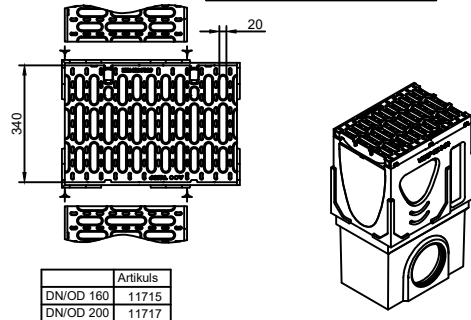

Tips	HA (mm)	HE (mm)	Artikuls
0.0	350	350	11680
1	350	355	11721
2	355	360	11722
3	360	365	11723
4	365	370	11724
5	370	375	11725
5.0	375	375	11690
6	375	380	11726
7	380	385	11727
8	385	390	11728
9	390	395	11729
10	395	400	11730
10.0	400	400	11700
20.0	450	450	11710

Tips	H (mm)	Artikuls
0.0.2	350	11681
5.0.2	375	11691
10.0.2	400	11701
20.0.2	450	11711

	Artikuls
Kanāls	11685
Kanāls ar izvadu DN110	11687

Ar sagatavi izvadam DN200			
Tips	H (mm)	Artikuls	
0.1	350	11682	
5.1	375	11692	
10.1	400	11702	
20.1	450	11712	

Ar izvadu DN200			
Tips	H (mm)	Artikuls	
0.2	350	11683	
5.2	375	11693	
10.2	400	11703	
20.2	450	11713	

	Artikuls
DN/OD 160	11715
DN/OD 200	11717

Gala noslēgs

Artikuls: 11699

Gala noslēgs ar izvadu ø200 mm

Tips	H (mm)	HA (mm)	Artikuls
0.0	350	320	11705
5.0	375	345	11706
10.0	400	370	11707
20.0	450	420	11708