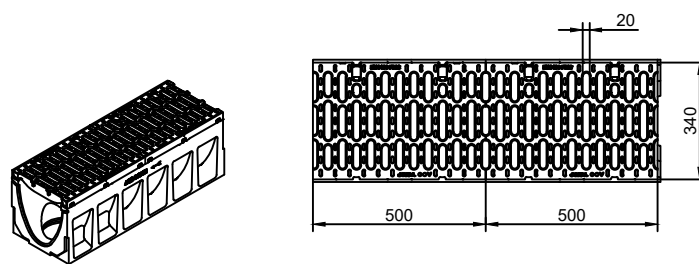

Tips	HA (mm)	HE (mm)	Artikuls
0.0	350	350	11680
1	350	355	11721
2	355	360	11722
3	360	365	11723
4	365	370	11724
5	370	375	11725
5.0	375	375	11690
6	375	380	11726
7	380	385	11727
8	385	390	11728
9	390	395	11729
10	395	400	11730
10.0	400	400	11700
20.0	450	450	11710

Tips	H (mm)	Artikuls
0.0.2	350	11681
5.0.2	375	11691
10.0.2	400	11701
20.0.2	450	11711

	Artikuls
Kanāls	11685
Kanāls ar izvadu DN110	11687

Ar sagatavi izvadam DN200			
Tips	H (mm)	Artikuls	
0.1	350	11682	
5.1	375	11692	
10.1	400	11702	
20.1	450	11712	

Ar izvadu DN200			
Tips	H (mm)	Artikuls	
0.2	350	11683	
5.2	375	11693	
10.2	400	11703	
20.2	450	11713	

	Artikuls
DN/OD 160	11715
DN/OD 200	11717

Gala noslēgs

Artikuls: 11699

Gala noslēgs ar izvadu ø200 mm