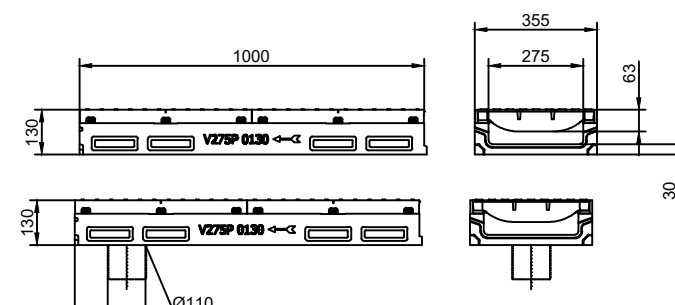

Tips	HA (mm)	HE (mm)	Artikuls
0.0	350	350	11680
1	350	355	11721
2	355	360	11722
3	360	365	11723
4	365	370	11724
5	370	375	11725
5.0	375	375	11690
6	375	380	11726
7	380	385	11727
8	385	390	11728
9	390	395	11729
10	395	400	11730
10.0	400	400	11700
20.0	450	450	11710

Tips	H (mm)	Artikuls
0.0.2	350	11681
5.0.2	375	11691
10.0.2	400	11701
20.0.2	450	11711

	Artikuls
Kanāls	11685
Kanāls ar izvadu DN110	11687

Ar sagatavi izvadam DN200			
Tips	H (mm)	Artikuls	
0.1	350	11682	
5.1	375	11692	
10.1	400	11702	
20.1	450	11712	

Ar izvadu DN200			
Tips	H (mm)	Artikuls	
0.2	350	11683	
5.2	375	11693	
10.2	400	11703	
20.2	450	11713	

	Artikuls
DN/OD 160	11715
DN/OD 200	11717

Gala noslēgs

Artikuls: 11699

Gala noslēgs ar izvadu ø200 mm

Tips	H (mm)	HA (mm)	Artikuls
0.0	350	320	11705
5.0	375	345	11706
10.0	400	370	11707
20.0	450	420	11708