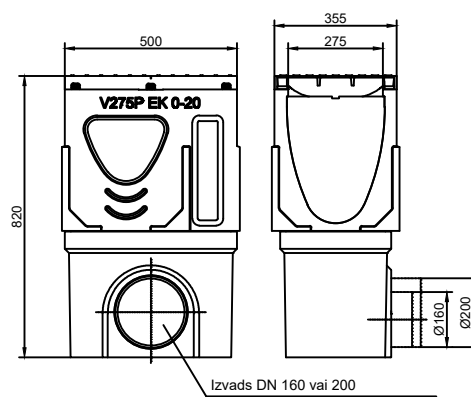

Tips	HA (mm)	HE (mm)	Artikuls
0.0	350	350	11680
1	350	355	11721
2	355	360	11722
3	360	365	11723
4	365	370	11724
5	370	375	11725
5.0	375	375	11690
6	375	380	11726
7	380	385	11727
8	385	390	11728
9	390	395	11729
10	395	400	11730
10.0	400	400	11700
20.0	450	450	11710

Tips	H (mm)	Artikuls
0.0.2	350	11681
5.0.2	375	11691
10.0.2	400	11701
20.0.2	450	11711

	Artikuls
Kanāls	11685
Kanāls ar izvadu DN110	11687

Ar sagatavi izvadam DN200			
Tips	H (mm)	Artikuls	
0.1	350	11682	
5.1	375	11692	
10.1	400	11702	
20.1	450	11712	

Ar izvadu DN200			
Tips	H (mm)	Artikuls	
0.2	350	11683	
5.2	375	11693	
10.2	400	11703	
20.2	450	11713	

	Artikuls
DN/OD 160	11715
DN/OD 200	11717

Gala noslēgs

Artikuls: 11699

Gala noslēgs ar izvadu ø200 mm

Tips	H (mm)	HA (mm)	Artikuls
0.0	350	320	11705
5.0	375	345	11706
10.0	400	370	11707
20.0	450	420	11708