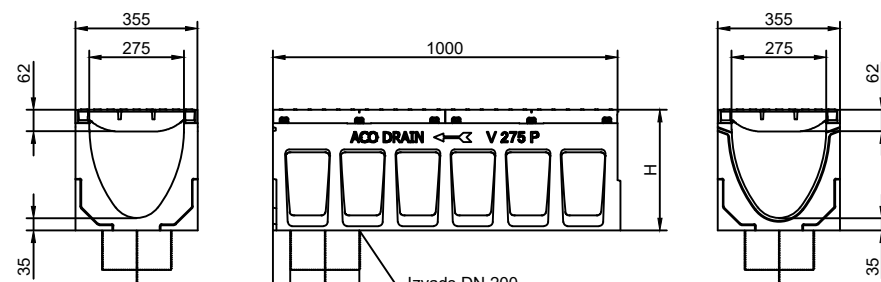

Tips	HA (mm)	HE (mm)	Artikuls
0.0	350	350	11680
1	350	355	11721
2	355	360	11722
3	360	365	11723
4	365	370	11724
5	370	375	11725
5.0	375	375	11690
6	375	380	11726
7	380	385	11727
8	385	390	11728
9	390	395	11729
10	395	400	11730
10.0	400	400	11700
20.0	450	450	11710

Tips	H (mm)	Artikuls
0.0.2	350	11681
5.0.2	375	11691
10.0.2	400	11701
20.0.2	450	11711

	Artikuls
Kanāls	11685
Kanāls ar izvadu DN110	11687

Ar sagatavi izvadam DN200			
Tips	H (mm)	Artikuls	
0.1	350	11682	
5.1	375	11692	
10.1	400	11702	
20.1	450	11712	

Ar izvadu DN200			
Tips	H (mm)	Artikuls	
0.2	350	11683	
5.2	375	11693	
10.2	400	11703	
20.2	450	11713	

	Artikuls
DN/OD 160	11715
DN/OD 200	11717

Gala noslēgs

Artikuls: 11699

Gala noslēgs ar izvadu ø200 mm

Tips	H (mm)	HA (mm)	Artikuls
0.0	350	320	11705
5.0	375	345	11706
10.0	400	370	11707
20.0	450	420	11708