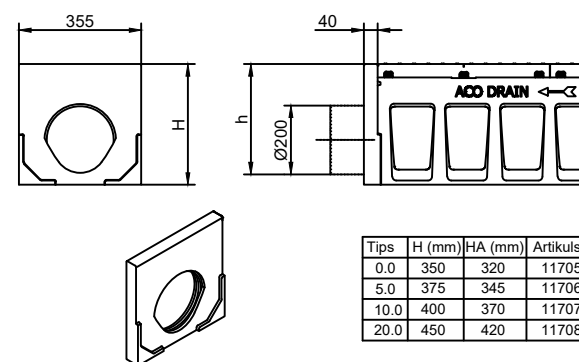

Tips	HA (mm)	HE (mm)	Artikuls
0.0	350	350	11680
1	350	355	11721
2	355	360	11722
3	360	365	11723
4	365	370	11724
5	370	375	11725
5.0	375	375	11690
6	375	380	11726
7	380	385	11727
8	385	390	11728
9	390	395	11729
10	395	400	11730
10.0	400	400	11700
20.0	450	450	11710

Tips	H (mm)	Artikuls
0.0.2	350	11681
5.0.2	375	11691
10.0.2	400	11701
20.0.2	450	11711

	Artikuls
Kanāls	11685
Kanāls ar izvadu DN110	11687

Ar sagatavi izvadam DN200			
Tips	H (mm)	Artikuls	
0.1	350	11682	
5.1	375	11692	
10.1	400	11702	
20.1	450	11712	

Ar izvadu DN200			
Tips	H (mm)	Artikuls	
0.2	350	11683	
5.2	375	11693	
10.2	400	11703	
20.2	450	11713	

	Artikuls
DN/OD 160	11715
DN/OD 200	11717

Gala noslēgs

Artikuls: 11699

Gala noslēgs ar izvadu ø200 mm

Tips	H (mm)	HA (mm)	Artikuls
0.0	350	320	11705
5.0	375	345	11706
10.0	400	370	11707
20.0	450	420	11708