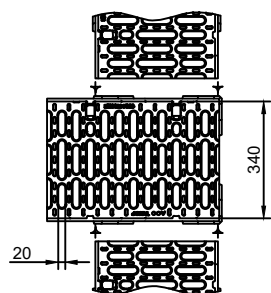

Tips	HA (mm)	HE (mm)	Artikuls
0.0	350	350	11680
1	350	355	11721
2	355	360	11722
3	360	365	11723
4	365	370	11724
5	370	375	11725
5.0	375	375	11690
6	375	380	11726
7	380	385	11727
8	385	390	11728
9	390	395	11729
10	395	400	11730
10.0	400	400	11700
20.0	450	450	11710

Tips	H (mm)	Artikuls
0.0.2	350	11681
5.0.2	375	11691
10.0.2	400	11701
20.0.2	450	11711

	Artikuls
Kanāls	11685
Kanāls ar izvadu DN110	11687

Ar sagatavi izvadam DN200			
Tips	H (mm)	Artikuls	
0.1	350	11682	
5.1	375	11692	
10.1	400	11702	
20.1	450	11712	

Ar izvadu DN200			
Tips	H (mm)	Artikuls	
0.2	350	11683	
5.2	375	11693	
10.2	400	11703	
20.2	450	11713	

	Artikuls
DN/OD 160	11715
DN/OD 200	11717

Gala noslēgs

Artikuls: 11699

Gala noslēgs ar izvadu ø200 mm

Tips	H (mm)	HA (mm)	Artikuls
0.0	350	320	11705
5.0	375	345	11706
10.0	400	370	11707
20.0	450	420	11708