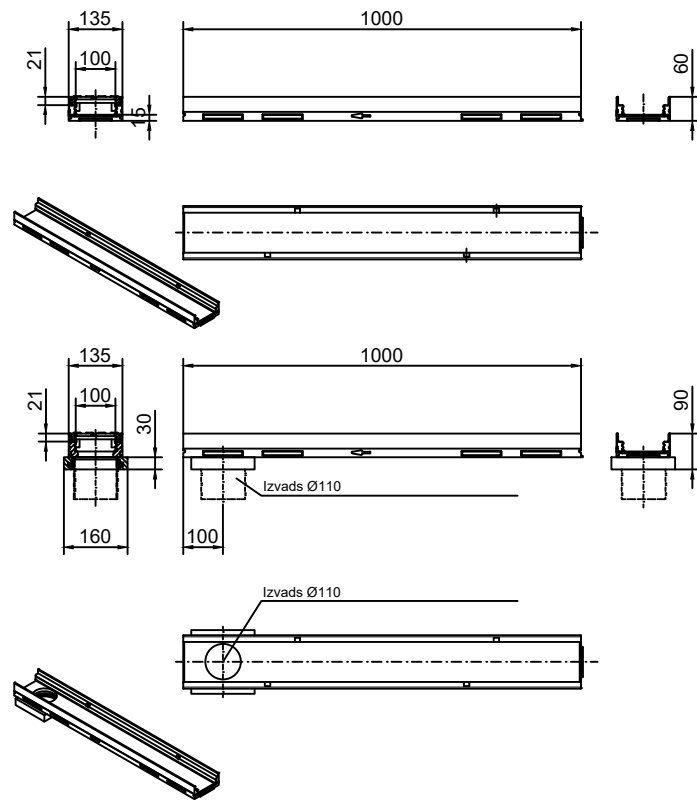

h=60mm

Kanāls	Augstums (mm)	Produkta kods		
		Cirkla šrauda mala	Cuguna mala	Teriņš/šāļi šrauda mala
Standarta	60	12327	-	12427
Ar izvadu Ø110	90	12328	-	12428

Gala noslēgs

Gala noslēgs ar izvadu Ø50

Gala noslēgs	Augstums (mm)	Produkta kods		
		Cirkla šrauda mala	Cuguna mala	Teriņš/šāļi šrauda mala
Standarta	60	12375	-	12475
Ar izvadu Ø110	90	12376	-	12476

h=80mm

Kanāls	Augstums (mm)	Produkta kods		
		Cirkla šrauda mala	Cuguna mala	Teriņš/šāļi šrauda mala
Standarta	80	12323	12523	12423
Ar izvadu Ø110	90	12324	12524	12424

Gala noslēgs

Gala noslēgs ar izvadu Ø50

Gala noslēgs	Augstums (mm)	Produkta kods		
		Cirkla šrauda mala	Cuguna mala	Teriņš/šāļi šrauda mala
Standarta	80	12381	12581	12481
Ar izvadu Ø110	90	12384	-	12484

h=100mm

Kanāls	Augstums (mm)	Produkta kods		
		Cirkla šrauda mala	Cuguna mala	Teriņš/šāļi šrauda mala
Standarta	100	12321	12521	12421
Ar izvadu Ø110	110	12322	12522	12422

Gala noslēgs

Gala noslēgs ar izvadu Ø75

Gala noslēgs	Augstums (mm)	Produkta kods		
		Cirkla šrauda mala	Cuguna mala	Teriņš/šāļi šrauda mala
Standarta	100	12380	12580	12480
Ar izvadu Ø110	100	12383	-	12483