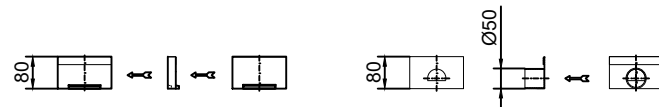

h=60mm

Kanāls	Augstums (mm)	Produkta kods		
		Cirkla šrauda mala	Cuguna mala	Teriņš/šāļi šrauda mala
Standarta	60	12327	-	12427
Ar izvadu Ø110	90	12328	-	12428

Gala noslēgs

Gala noslēgs ar izvadu Ø50

Gala noslēgs	Augstums (mm)	Produkta kods		
		Cirkla šrauda mala	Cuguna mala	Teriņš/šāļi šrauda mala
Standarta	60	12375	-	12475
Ar izvadu Ø110	90	12376	-	12476

h=80mm

Kanāls	Augstums (mm)	Produkta kods		
		Cirkla šrauda mala	Cuguna mala	Teriņš/šāļi šrauda mala
Standarta	80	12323	12523	12423
Ar izvadu Ø110	90	12324	12524	12424

Gala noslēgs

Gala noslēgs ar izvadu Ø50

Gala noslēgs	Augstums (mm)	Produkta kods		
		Cirkla šrauda mala	Cuguna mala	Teriņš/šāļi šrauda mala
Standarta	80	12381	12581	12481
Ar izvadu Ø110	90	12384	-	12484

h=100mm

Kanāls	Augstums (mm)	Produkta kods		
		Cirkla šrauda mala	Cuguna mala	Teriņš/šāļi šrauda mala
Standarta	100	12321	12521	12421
Ar izvadu Ø110	110	12322	12522	12422