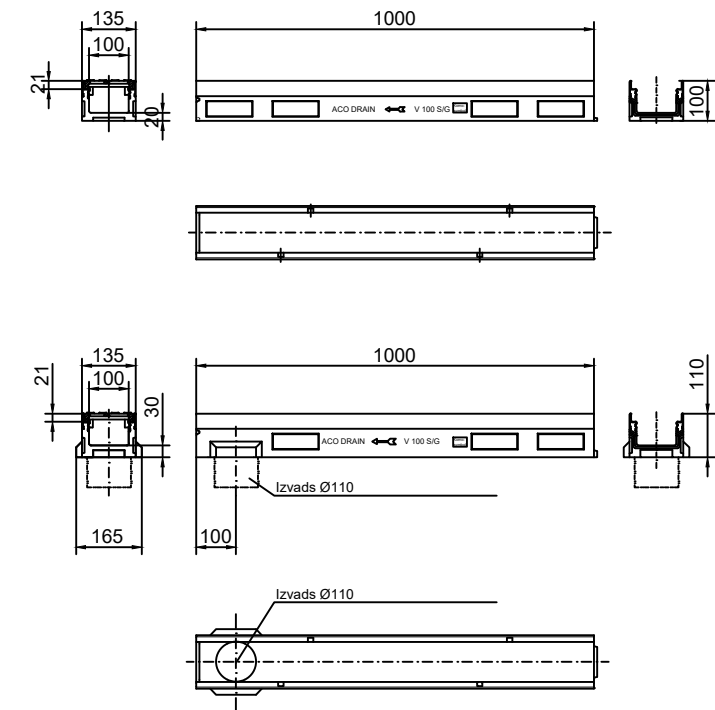

h=60mm

Kanāls	Augstums (mm)	Produkta kods		
		Cirkla šrauda mala	Cuguna mala	Teriņš/šāļi šrauda mala
Standarta	60	12327	-	12427
Ar izvadu Ø110	90	12328	-	12428

Gala noslēgs

Gala noslēgs ar izvadu Ø50

Gala noslēgs	Augstums (mm)	Produkta kods		
		Cirkla šrauda mala	Cuguna mala	Teriņš/šāļi šrauda mala
Standarta	60	12375	-	12475
Ar izvadu Ø110	90	12376	-	12476

h=80mm

Kanāls	Augstums (mm)	Produkta kods		
		Cirkla šrauda mala	Cuguna mala	Teriņš/šāļi šrauda mala
Standarta	80	12323	12523	12423
Ar izvadu Ø110	90	12324	12524	12424

Gala noslēgs

Gala noslēgs ar izvadu Ø50

Gala noslēgs	Augstums (mm)	Produkta kods		
		Cirkla šrauda mala	Cuguna mala	Teriņš/šāļi šrauda mala
Standarta	80	12381	12581	12481
Ar izvadu Ø110	90	12384	-	12484

h=100mm

Kanāls	Augstums (mm)	Produkta kods		
		Cirkla šrauda mala	Cuguna mala	Teriņš/šāļi šrauda mala
Standarta	100	12321	12521	12421
Ar izvadu Ø110	110	12322	12522	12422

Gala noslēgs

Gala noslēgs ar izvadu Ø75

Gala noslēgs	Augstums (mm)	Produkta kods		
		Cirkla šrauda mala	Cuguna mala	Teriņš/šāļi šrauda mala
Standarta	100	12380	12580	12480
Ar izvadu Ø110	100	12383	-	12483