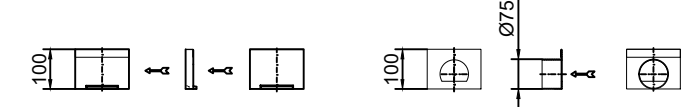

h=60mm

Kanāls	Augstums (mm)	Produkta kods		
		Cirkla šrauda mala	Cuguna mala	Teriņš/šāļi šrauda mala
Standarta	60	12327	-	12427
Ar izvadu Ø110	90	12328	-	12428

Gala noslēgs

Gala noslēgs ar izvadu Ø50

Gala noslēgs	Augstums (mm)	Produkta kods		
		Cirkla šrauda mala	Cuguna mala	Teriņš/šāļi šrauda mala
Standarta	60	12375	-	12475
Ar izvadu Ø110	90	12376	-	12476

h=80mm

Kanāls	Augstums (mm)	Produkta kods		
		Cirkla šrauda mala	Cuguna mala	Teriņš/šāļi šrauda mala
Standarta	80	12323	12523	12423
Ar izvadu Ø110	90	12324	12524	12424

Gala noslēgs

Gala noslēgs ar izvadu Ø50

Gala noslēgs	Augstums (mm)	Produkta kods		
		Cirkla šrauda mala	Cuguna mala	Teriņš/šāļi šrauda mala
Standarta	80	12381	12581	12481
Ar izvadu Ø110	90	12384	-	12484

h=100mm

Kanāls	Augstums (mm)	Produkta kods		
		Cirkla šrauda mala	Cuguna mala	Teriņš/šāļi šrauda mala
Standarta	100	12321	12521	12421
Ar izvadu Ø110	110	12322	12522	12422