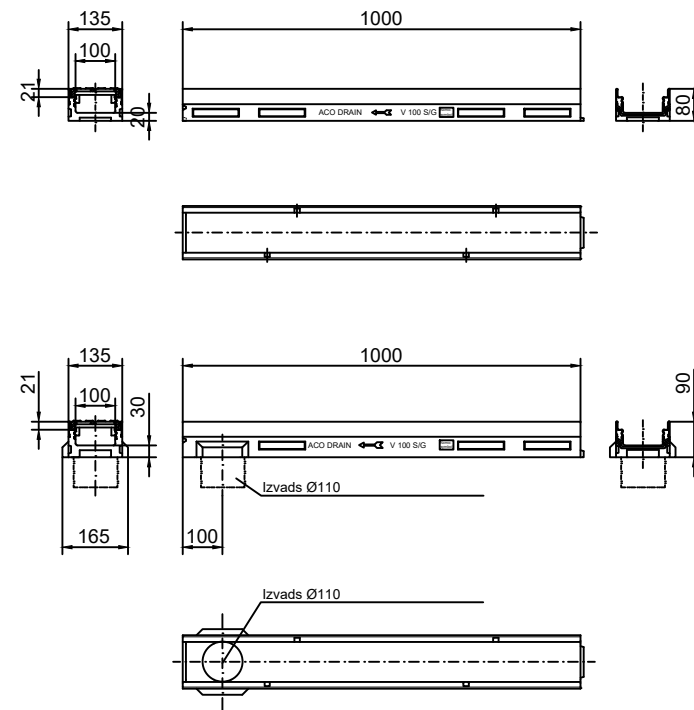

h=60mm

Kanāls	Augstums (mm)	Produkta kods		
		Cirkla šrauda mala	Cuguna mala	Teriņš/šāļi šrauda mala
Standarta	60	12327	-	12427
Ar izvadu Ø110	90	12328	-	12428

Gala noslēgs

Gala noslēgs ar izvadu Ø50

Gala noslēgs	Augstums (mm)	Produkta kods		
		Cirkla šrauda mala	Cuguna mala	Teriņš/šāļi šrauda mala
Standarta	60	12375	-	12475
Ar izvadu Ø110	90	12376	-	12476

h=80mm

Kanāls	Augstums (mm)	Produkta kods		
		Cirkla šrauda mala	Cuguna mala	Teriņš/šāļi šrauda mala
Standarta	80	12323	12523	12423
Ar izvadu Ø110	90	12324	12524	12424

Gala noslēgs

Gala noslēgs ar izvadu Ø50

Gala noslēgs	Augstums (mm)	Produkta kods		
		Cirkla šrauda mala	Cuguna mala	Teriņš/šāļi šrauda mala
Standarta	80	12381	12581	12481
Ar izvadu Ø110	90	12384	-	12484

h=100mm

Kanāls	Augstums (mm)	Produkta kods		
		Cirkla šrauda mala	Cuguna mala	Teriņš/šāļi šrauda mala
Standarta	100	12321	12521	12421
Ar izvadu Ø110	110	12322	12522	12422

Gala noslēgs

Gala noslēgs ar izvadu Ø75

Gala noslēgs	Augstums (mm)	Produkta kods		
		Cirkla šrauda mala	Cuguna mala	Teriņš/šāļi šrauda mala
Standarta	100	12380	12580	12480
Ar izvadu Ø110	100	12383	-	12483