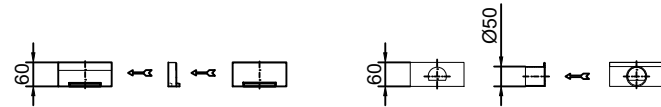

h=60mm

Kanāls	Augstums (mm)	Produkta kods		
		Cirkla šrauda mala	Cuguna mala	Teriņš/šāļi šrauda mala
Standarta	60	12327	-	12427
Ar izvadu Ø110	90	12328	-	12428

Gala noslēgs

Gala noslēgs ar izvadu Ø50

Gala noslēgs	Augstums (mm)	Produkta kods		
		Cirkla šrauda mala	Cuguna mala	Teriņš/šāļi šrauda mala
Standarta	60	12375	-	12475
Ar izvadu Ø110	90	12376	-	12476

h=80mm

Kanāls	Augstums (mm)	Produkta kods		
		Cirkla šrauda mala	Cuguna mala	Teriņš/šāļi šrauda mala
Standarta	80	12323	12523	12423
Ar izvadu Ø110	90	12324	12524	12424

Gala noslēgs

Gala noslēgs ar izvadu Ø50

Gala noslēgs	Augstums (mm)	Produkta kods		
		Cirkla šrauda mala	Cuguna mala	Teriņš/šāļi šrauda mala
Standarta	80	12381	12581	12481
Ar izvadu Ø110	90	12384	-	12484

h=100mm

Kanāls	Augstums (mm)	Produkta kods		
		Cirkla šrauda mala	Cuguna mala	Teriņš/šāļi šrauda mala
Standarta	100	12321	12521	12421
Ar izvadu Ø110	110	12322	12522	12422

Gala noslēgs

Gala noslēgs ar izvadu Ø75

Gala noslēgs	Augstums (mm)	Produkta kods		
		Cirkla šrauda mala	Cuguna mala	Teriņš/šāļi šrauda mala
Standarta	100	12380	12580	12480
Ar izvadu Ø110	100	12383	-	12483