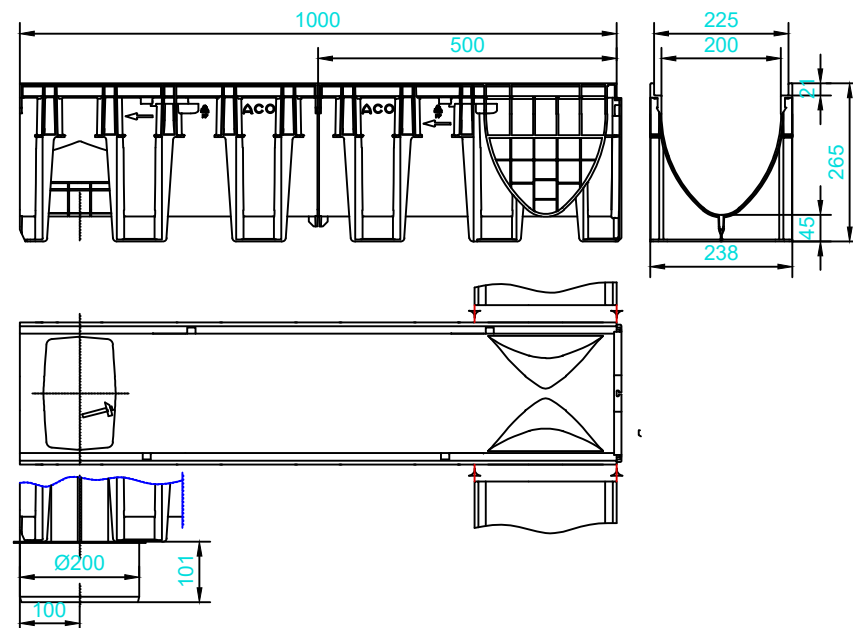

Kanāls L-1,0 m

Ar sagatavēm: apakšā adaptera pievienošanai un

sānos, lai izveidotu L vai T savienojumu

Produkta kods: 11018 (ar plastikāta malu)

Produkta kods: 11118 (ar cinkotu malu)

Adapteris Ø200

Produkta kods: 11289

Kanāls L-1,0 m

Ar sagatavēm: apakšā smilšu ķērājs un

sānos, lai izveidotu L vai T līniju

Produkta kods: 11018 (ar plastikāta malu)

Produkta kods: 11118 (ar cinkotu malu).

Sifons izvadam Ø160  
Produkta kods: 11192

Smilšu ķērājs  
Produkta kods: 11387

Sistema:

XtraDrain PP200