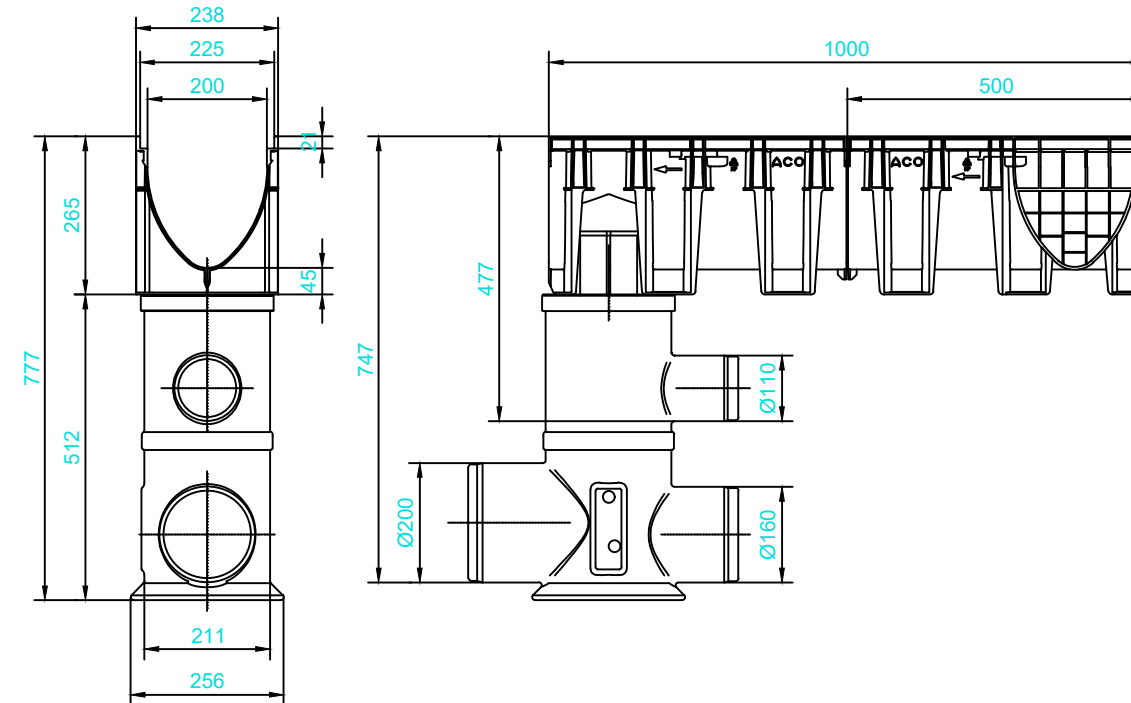

Kanāls L-1,0 m

Ar sagatavēm: apakšā adaptera pievienošanai un

sānos, lai izveidotu L vai T savienojumu

Produkta kods: 11018 (ar plastikāta malu)

Produkta kods: 11118 (ar cinkotu malu)

Adapteris Ø200

Produkta kods: 11289

Kanāls L-1,0 m

Ar sagatavēm: apakšā smilšu ķērājs un

sānos, lai izveidotu L vai T līniju

Produkta kods: 11018 (ar plastikāta malu)

Produkta kods: 11118 (ar cinkotu malu).

Sifons izvadam Ø160  
Produkta kods: 11192

Smilšu ķērājs  
Produkta kods: 11387

Sistema:

XtraDrain PP200