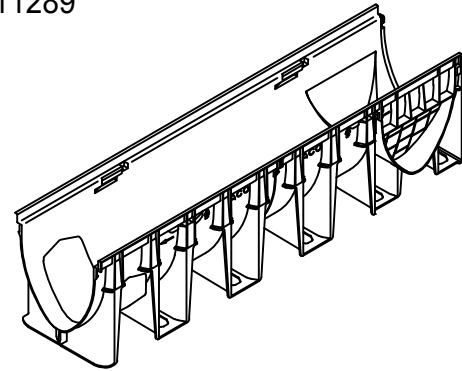

Kanāls L-1,0 m

Ar sagatavēm: apakšā adaptera pievienošanai un

sānos, lai izveidotu L vai T savienojumu

Produkta kods: 11018 (ar plastikāta malu)

Produkta kods: 11118 (ar cinkotu malu)

Adapteris Ø200

Produkta kods: 11289

Kanāls L-1,0 m

Ar sagatavēm: apakšā smilšu ķērājs un

sānos, lai izveidotu L vai T līniju

Produkta kods: 11018 (ar plastikāta malu)

Produkta kods: 11118 (ar cinkotu malu).

Sifons izvadam Ø160  
Produkta kods: 11192