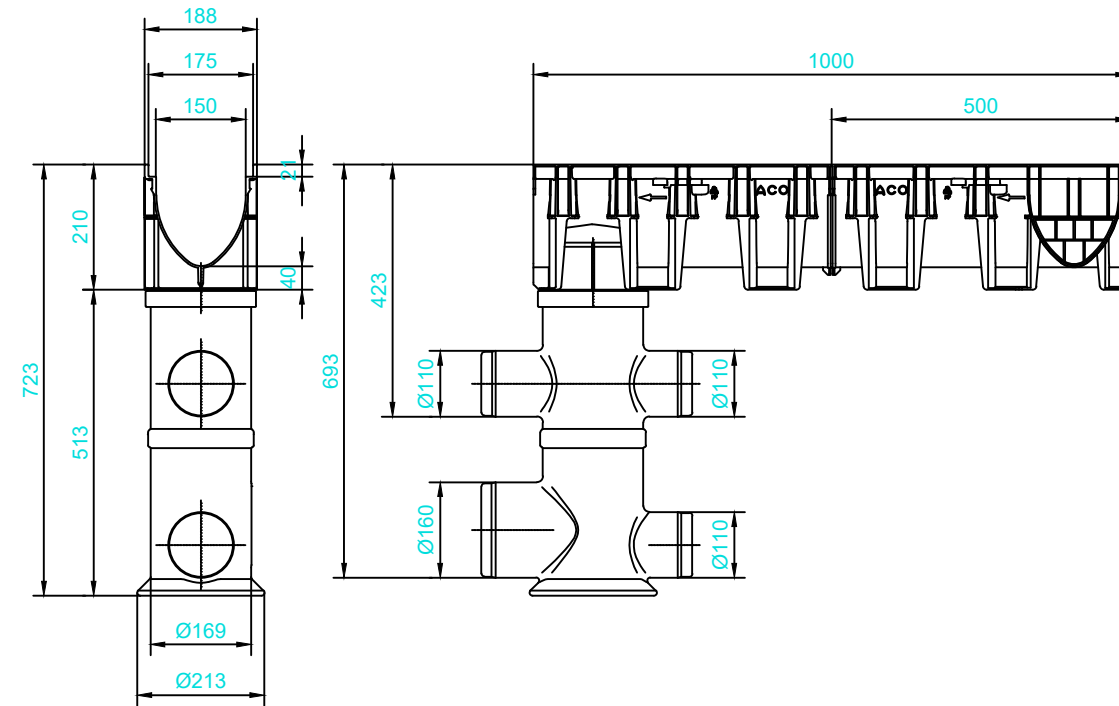

Kanāls L-1,0 m

Ar sagatavēm: apakšā adaptera pievienošanai un sānos, lai izveidotu L vai T savienojumu

Produkta kods: 11011 (ar plastikāta malu)

Produkta kods: 11111 (ar cinkotu malu)

Adapteris Ø160  
Produkta kods: 11288

Kanāls L-1,0 m

Ar sagatavēm: apakšā smilšu ķērājs un sānos, lai izveidotu L vai T līniju

Produkta kods: 11011 (ar plastikāta malu)

Produkta kods: 11111 (ar cinkotu malu).

Sifons izvadam Ø110  
Produkta kods: 11191

Smilšu ķērājs  
Produkta kods: 11386

Sifons izvadam Ø160  
Produkta kods: 11192

Sistema:

XtraDrain PP150