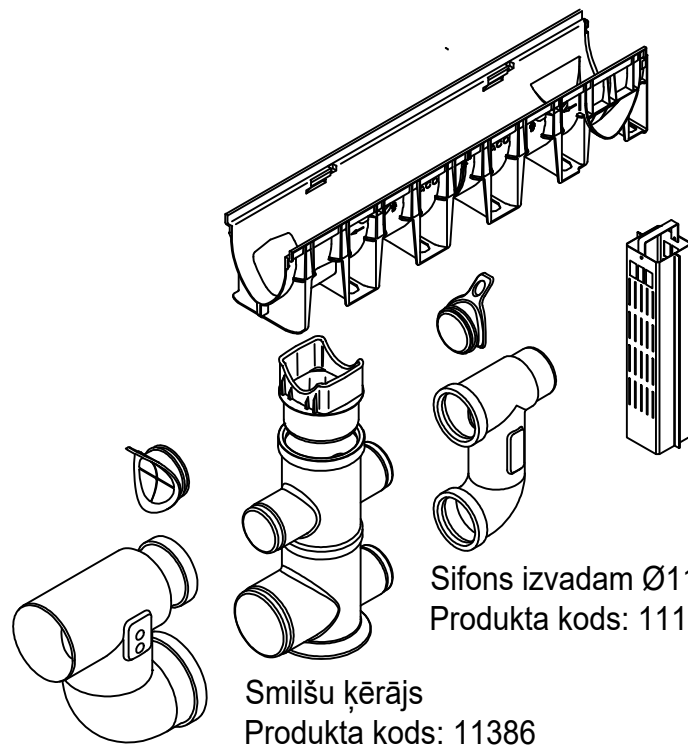

Kanāls L-1,0 m

Ar sagatavēm: apakšā adaptera pievienošanai un sānos, lai izveidotu L vai T savienojumu

Produkta kods: 11011 (ar plastikāta malu)

Produkta kods: 11111 (ar cinkotu malu)

Adapteris Ø160  
Produkta kods: 11288

Kanāls L-1,0 m

Ar sagatavēm: apakšā smilšu ķērājs un sānos, lai izveidotu L vai T līniju

Produkta kods: 11011 (ar plastikāta malu)

Produkta kods: 11111 (ar cinkotu malu).

Sifons izvadam Ø110  
Produkta kods: 11191

Smilšu ķērājs  
Produkta kods: 11386

Sifons izvadam Ø160  
Produkta kods: 11192

Sistema:

XtraDrain PP150