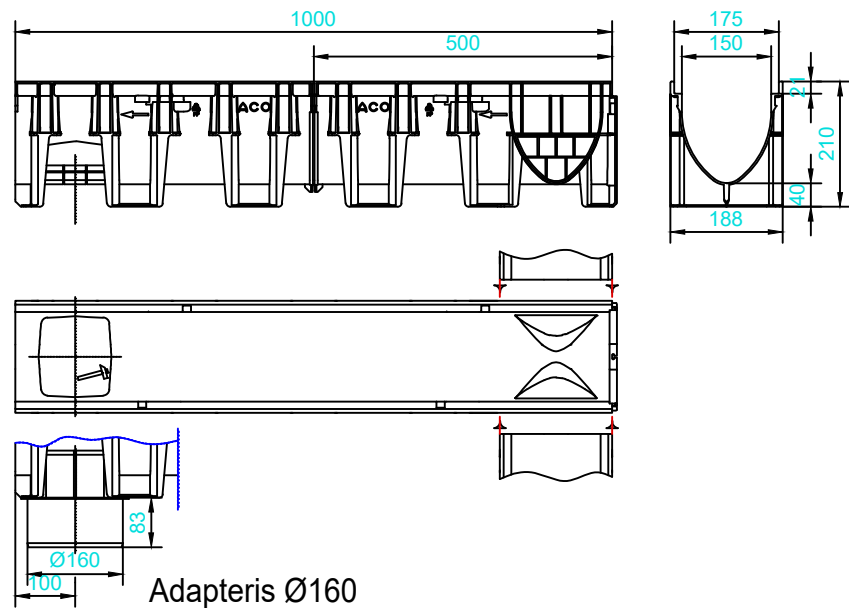

Kanāls L-1,0 m

Ar sagatavēm: apakšā adaptera pievienošanai un sānos, lai izveidotu L vai T savienojumu

Produkta kods: 11011 (ar plastikāta malu)

Produkta kods: 11111 (ar cinkotu malu)

Adapteris Ø160  
Produkta kods: 11288

Kanāls L-1,0 m

Ar sagatavēm: apakšā smilšu ķērājs un sānos, lai izveidotu L vai T līniju

Produkta kods: 11011 (ar plastikāta malu)

Produkta kods: 11111 (ar cinkotu malu).

Sifons izvadam Ø110  
Produkta kods: 11191

Smilšu ķērājs  
Produkta kods: 11386

Sifons izvadam Ø160  
Produkta kods: 11192

Sistema:

XtraDrain PP150