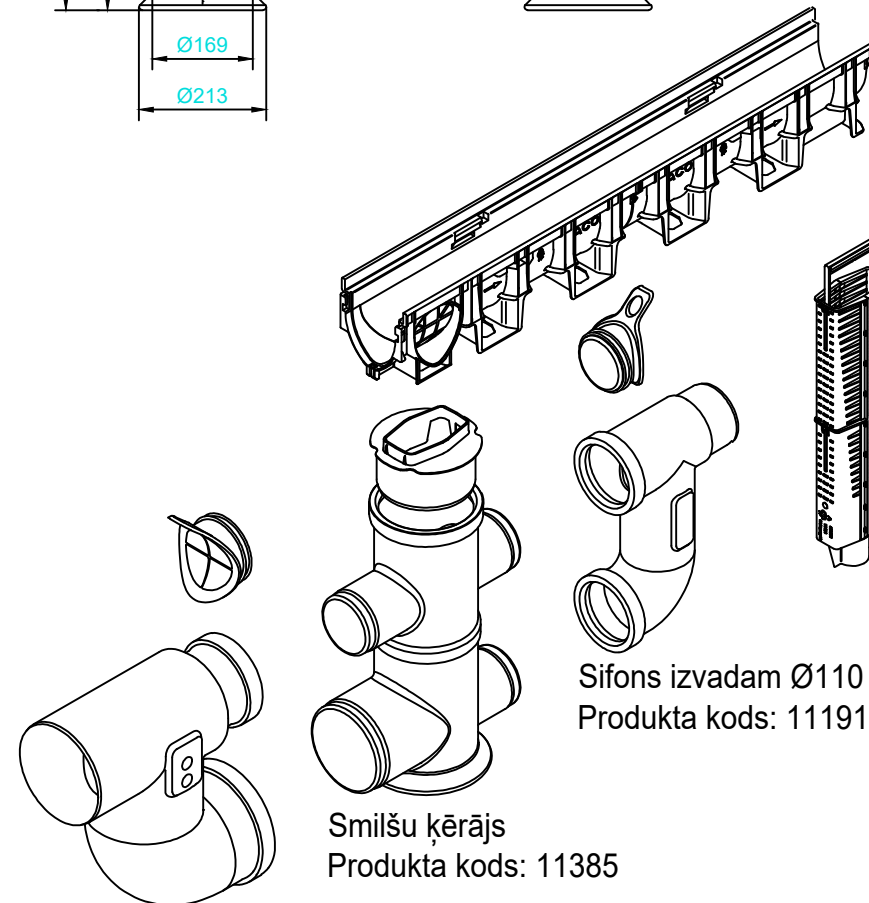

Kanāls L-1,0 m

Ar sagatavēm: apakšā adaptera pievienošanai un

sānos, lai izveidotu L vai T savienojumu

Produkta kods: 11040 (ar plastikāta malu)

Produkta kods: 11100 (ar cinkotu malu)

Adapteris Ø110
Produkta kods: 11285

Kanāls L-1,0 m

Ar sagatavēm: apakšā smilšu ķērājs un

sānos, lai izveidotu L vai T līniju

Produkta kods: 11040 (ar plastikāta malu)

Produkta kods: 11100 (ar cinkotu malu).

Sifons izvadam Ø110
Produkta kods: 11191

Smiļšu ķērājs
Produkta kods: 11385

Sifons izvadam Ø160
Produkta kods: 11192

Sistema:

XtraDrain PP100