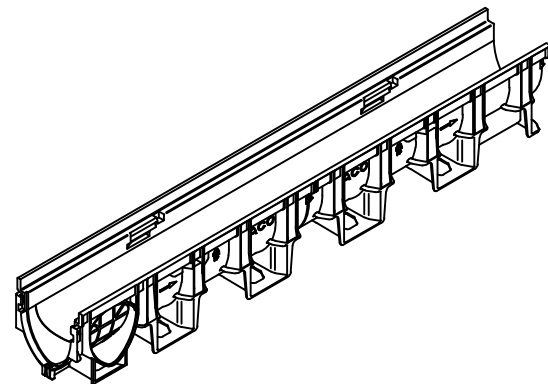

Kanāls L-1,0 m

Ar sagatavēm: apakšā adaptera pievienošanai un

sānos, lai izveidotu L vai T savienojumu

Produkta kods: 11040 (ar plastikāta malu)

Produkta kods: 11100 (ar cinkotu malu)

Adapteris Ø110
Produkta kods: 11285

Kanāls L-1,0 m

Ar sagatavēm: apakšā smilšu ķērājs un

sānos, lai izveidotu L vai T līniju

Produkta kods: 11040 (ar plastikāta malu)

Produkta kods: 11100 (ar cinkotu malu).

Sifons izvadam Ø110
Produkta kods: 11191

Smiļšu ķērājs
Produkta kods: 11385

Sifons izvadam Ø160
Produkta kods: 11192

Sistema:

XtraDrain PP100