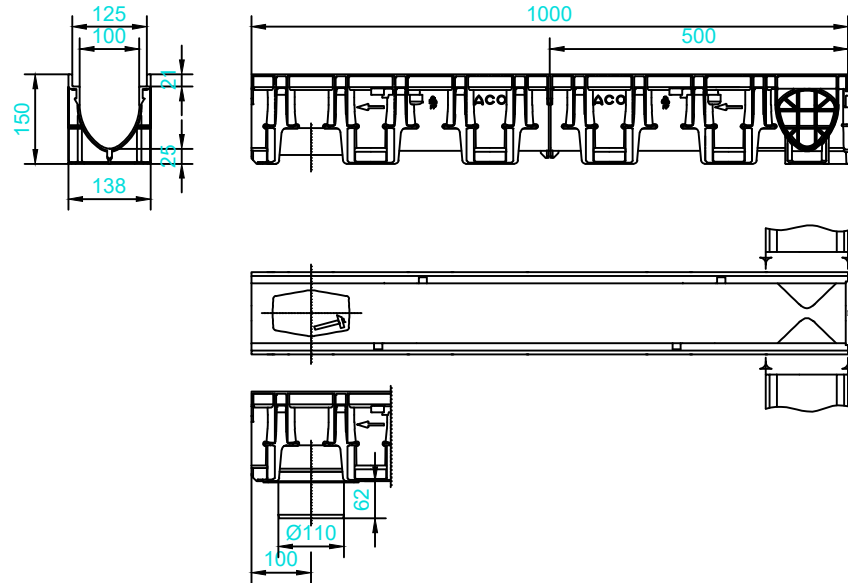

Kanāls L-1,0 m

Ar sagatavēm: apakšā adaptera pievienošanai un

sānos, lai izveidotu L vai T savienojumu

Produkta kods: 11040 (ar plastikāta malu)

Produkta kods: 11100 (ar cinkotu malu)

Adapteris Ø110
Produkta kods: 11285

Kanāls L-1,0 m

Ar sagatavēm: apakšā smilšu ķērājs un

sānos, lai izveidotu L vai T līniju

Produkta kods: 11040 (ar plastikāta malu)

Produkta kods: 11100 (ar cinkotu malu).

Sifons izvadam Ø110
Produkta kods: 11191

Smiļšu ķērājs
Produkta kods: 11385

Sifons izvadam Ø160
Produkta kods: 11192

Sistema:

XtraDrain PP100