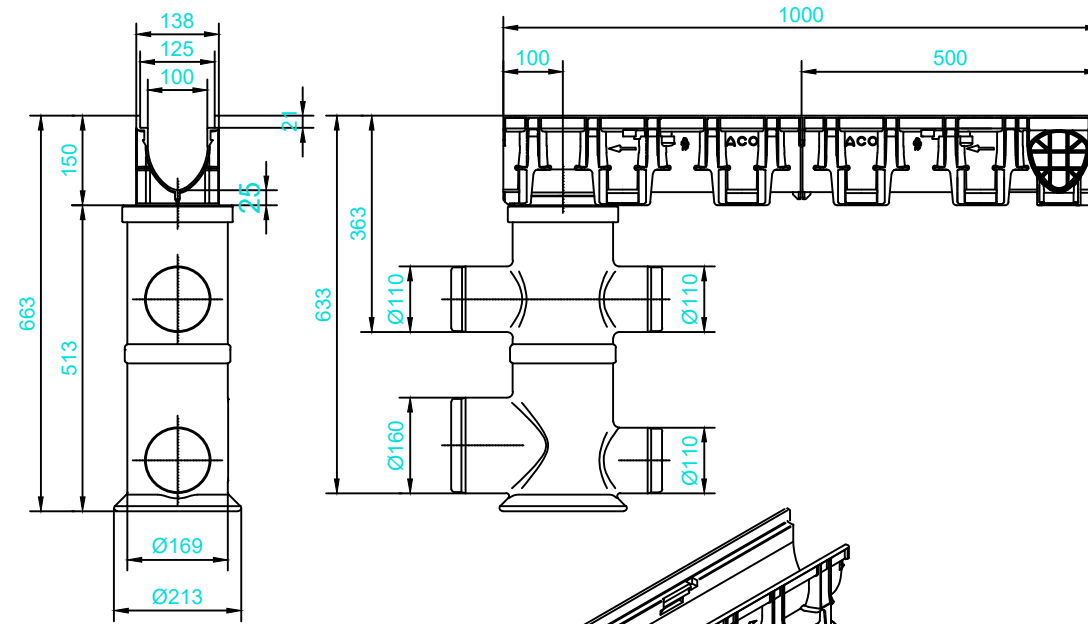

Kanāls L-1,0 m

Ar sagatavēm: apakšā adaptera pievienošanai un

sānos, lai izveidotu L vai T savienojumu

Produkta kods: 11040 (ar plastikāta malu)

Produkta kods: 11100 (ar cinkotu malu)

Adapteris Ø110
Produkta kods: 11285

Kanāls L-1,0 m

Ar sagatavēm: apakšā smilšu ķērājs un

sānos, lai izveidotu L vai T līniju

Produkta kods: 11040 (ar plastikāta malu)

Produkta kods: 11100 (ar cinkotu malu).

Sifons izvadam Ø110
Produkta kods: 11191

Smiļšu ķērājs
Produkta kods: 11385

Sifons izvadam Ø160
Produkta kods: 11192

Sistema:

XtraDrain PP100