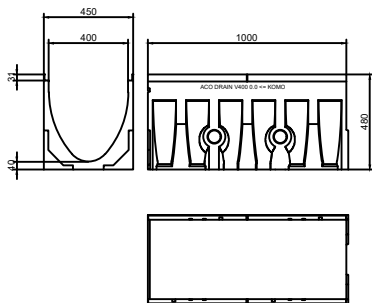

Multiline V400

Kanāls L-1,0 m, Nr. 0.0
Produkta kods 12500

Kanāls L-1,0 m ar izvadu DN 400 Nr. 0.2
Produkta kods 12513

Smiļšu ķērājs V400 (3 daļiģis)
Produkta kods 12512 + 10823 + 10822

Multiline V500

Kanāls L-1,0 m, Nr. 0.0
Produkta kods 13500

Kanāls L-1,0 m ar izvadu DN 400 Nr. 0.2
Produkta kods 13513

Smiļšu ķērājs V500 (3 daļiģis)
Produkta kods 13512 + 10823 + 10822