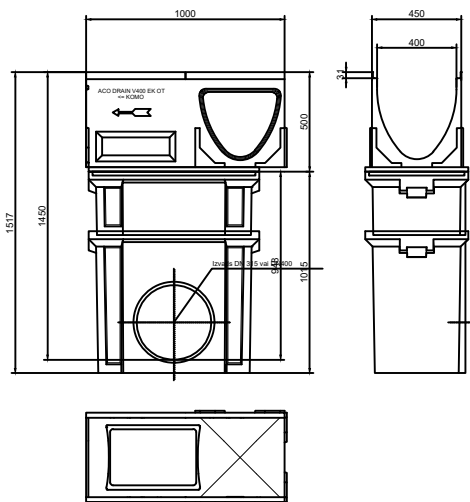

Multiline V400

Kanāls L-1,0 m, Nr. 0.0
Produkta kods 12500

Kanāls L-1,0 m ar izvadu DN 400 Nr. 0.2
Produkta kods 12513

Smiļšu ķērājs V400 (3 daļiģis)
Produkta kods 12512 + 10823 + 10822

Multiline V500

Kanāls L-1,0 m, Nr. 0.0
Produkta kods 13500

Kanāls L-1,0 m ar izvadu DN 400 Nr. 0.2
Produkta kods 13513

Smiļšu ķērājs V500 (3 daļiģis)
Produkta kods 13512 + 10823 + 10822