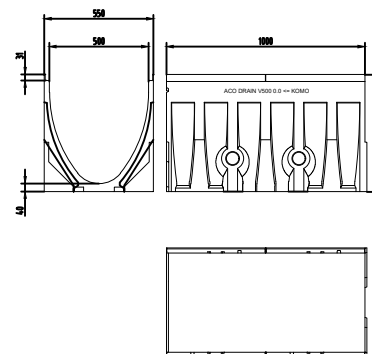

Multiline V400

Kanāls L-1,0 m, Nr. 0.0
Produkta kods 12500

Kanāls L-1,0 m ar izvadu DN 400 Nr. 0.2
Produkta kods 12513

Smiļšu ķērājs V400 (3 daļiģis)
Produkta kods 12512 + 10823 + 10822

Multiline V500

Kanāls L-1,0 m, Nr. 0.0
Produkta kods 13500

Kanāls L-1,0 m ar izvadu DN 400 Nr. 0.2
Produkta kods 13513

Smiļšu ķērājs V500 (3 daļiģis)
Produkta kods 13512 + 10823 + 10822