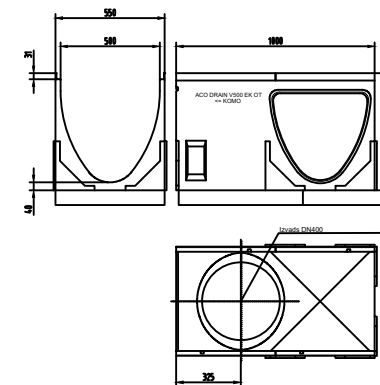

Multiline V400

Kanāls L-1,0 m, Nr. 0.0
Produkta kods 12500

Kanāls L-1,0 m ar izvadu DN 400 Nr. 0.2
Produkta kods 12513

Smiļšu ķērājs V400 (3 daļiģis)
Produkta kods 12512 + 10823 + 10822

Multiline V500

Kanāls L-1,0 m, Nr. 0.0
Produkta kods 13500

Kanāls L-1,0 m ar izvadu DN 400 Nr. 0.2
Produkta kods 13513

Smiļšu ķērājs V500 (3 daļiģis)
Produkta kods 13512 + 10823 + 10822