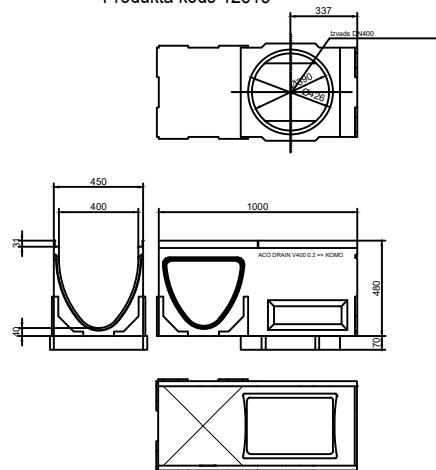

Multiline V400

Kanāls L-1,0 m, Nr. 0.0
Produkta kods 12500

Kanāls L-1,0 m ar izvadu DN 400 Nr. 0.2
Produkta kods 12513

Smiļšu ķērājs V400 (3 daļiģis)
Produkta kods 12512 + 10823 + 10822

Multiline V500

Kanāls L-1,0 m, Nr. 0.0
Produkta kods 13500

Kanāls L-1,0 m ar izvadu DN 400 Nr. 0.2
Produkta kods 13513

Smiļšu ķērājs V500 (3 daļiģis)
Produkta kods 13512 + 10823 + 10822