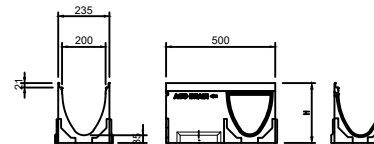

Kanāls L-0,5 m ar Ø200 izvadu, sagatavēm sānos T-veida un krūstienīšiem savienojumiem

Multiline V200