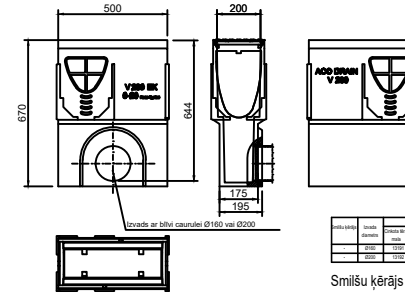

Smiļšu ķerājs