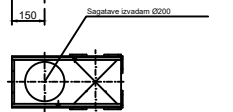

Kanāls L-0,5 m ar sagatavi Ø200 izvadam un sagatavēm sānos T-veida un krūstienīšiem savienojumiem