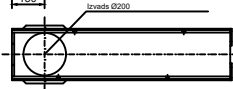

Kanāls L-1,0 m ar izvadu Ø200