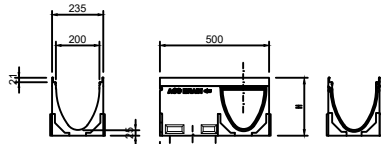

Kanāls L-0,5 m ar sagatavi Ø200 izvadam un sagatavēm sānos T-veida un krūstienīšiem savienojumiem