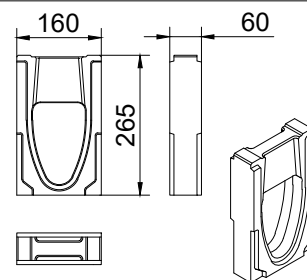

Slodzes klase	Nr.	Artikuls	
		Antracīta	Dabīgā
D 400 - F 900	0.0	10764	10763

Revīzija	H [mm]	Artikuls	
		Antracīta	Dabīgā
Nr. 0.1	275	10776	10775

Artikuls	
Antracīta	Dabīgā
10782	10781

Artikuls	
Antracīta	Dabīgā
10785	10784

Smišu ķērājs	Artikuls
Izvads DN 100	10769
Izvads DN 150	10772

Artikuls	
Antracīta	Dabīgā
10788	10787

Artikuls	
Antracīta	Dabīgā
10791	10790

Sistema:

Monoblock RD 100V