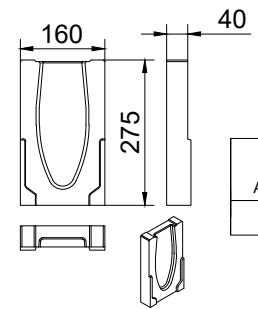

Slodzes klase	Nr.	Artikuls	
		Antracīta	Dabīgā
D 400 - F 900	0.0	10764	10763

Revīzija	H [mm]	Artikuls	
		Antracīta	Dabīgā
Nr. 0.1	275	10776	10775

Artikuls	
Antracīta	Dabīgā
10782	10781

Artikuls	
Antracīta	Dabīgā
10785	10784

Smišu ķērājs	Artikuls
Izvads DN 100	10769
Izvads DN 150	10772

Artikuls	
Antracīta	Dabīgā
10788	10787

Artikuls	
Antracīta	Dabīgā
10791	10790

Sistema:

Monoblock RD 100V