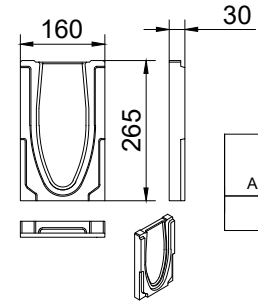

Slodzes klase	Nr.	Artikuls	
		Antracīta	Dabīgā
D 400 - F 900	0.0	10764	10763

Revīzija	H [mm]	Artikuls	
		Antracīta	Dabīgā
Nr. 0.1	275	10776	10775

Artikuls	
Antracīta	Dabīgā
10782	10781

Artikuls	
Antracīta	Dabīgā
10785	10784

Smišu ķērājs	Artikuls
Izvads DN 100	10769
Izvads DN 150	10772

Artikuls	
Antracīta	Dabīgā
10788	10787

Artikuls	
Antracīta	Dabīgā
10791	10790

Sistema:

Monoblock RD 100V