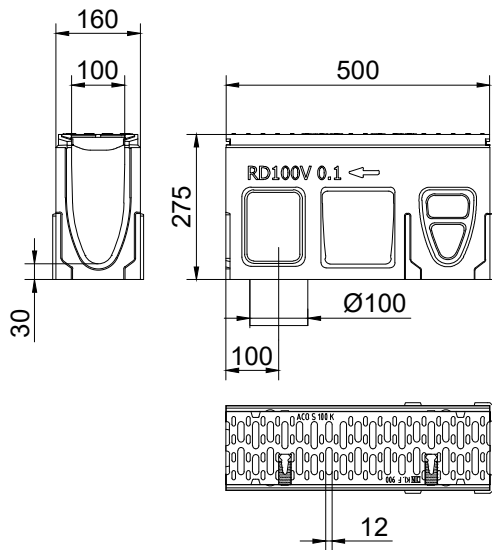

Slodzes klase	Nr.	Artikuls	
		Antracīta	Dabīgā
D 400 - F 900	0.0	10764	10763

Revīzija	H [mm]	Artikuls	
		Antracīta	Dabīgā
Nr. 0.1	275	10776	10775

Artikuls	
Antracīta	Dabīgā
10782	10781

Artikuls	
Antracīta	Dabīgā
10785	10784

Smišu ķērājs	Artikuls
Izvads DN 100	10769
Izvads DN 150	10772

Artikuls	
Antracīta	Dabīgā
10788	10787

Artikuls	
Antracīta	Dabīgā
10791	10790

Sistema:

Monoblock RD 100V