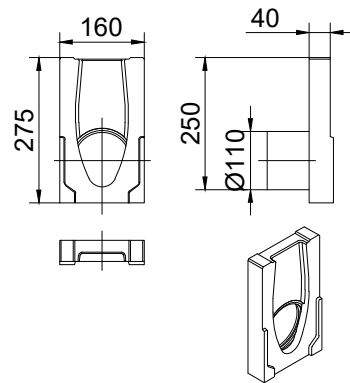

Slodzes klase	Nr.	Artikuls	
		Antracīta	Dabīgā
D 400 - F 900	0.0	10764	10763

Revīzija	H [mm]	Artikuls	
		Antracīta	Dabīgā
Nr. 0.1	275	10776	10775

Artikuls	
Antracīta	Dabīgā
10782	10781

Artikuls	
Antracīta	Dabīgā
10785	10784

Smišu ķērājs	Artikuls
Izvads DN 100	10769
Izvads DN 150	10772

Artikuls	
Antracīta	Dabīgā
10788	10787

Artikuls	
Antracīta	Dabīgā
10791	10790

Sistema:

Monoblock RD 100V