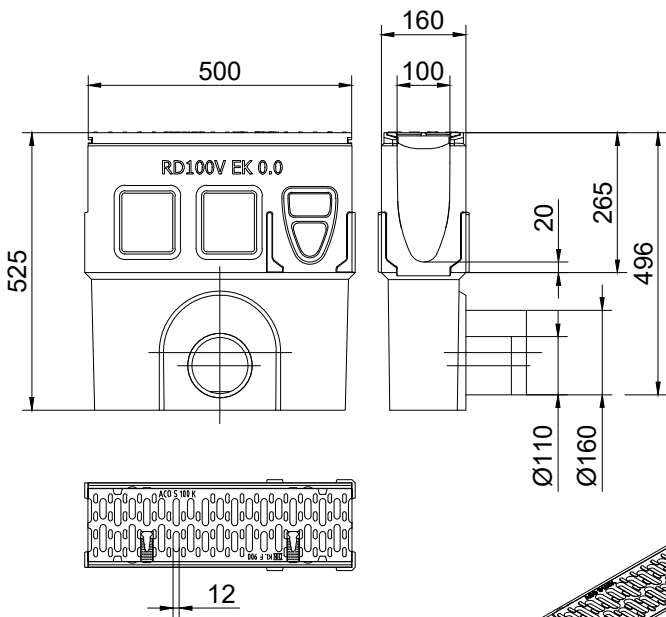

Slodzes klase	Nr.	Artikuls	
		Antracīta	Dabīgā
D 400 - F 900	0.0	10764	10763

Revīzija	H [mm]	Artikuls	
		Antracīta	Dabīgā
Nr. 0.1	275	10776	10775

Artikuls	
Antracīta	Dabīgā
10782	10781

Artikuls	
Antracīta	Dabīgā
10785	10784

Smišu ķērājs	Artikuls
Izvads DN 100	10769
Izvads DN 150	10772

Artikuls	
Antracīta	Dabīgā
10788	10787

Artikuls	
Antracīta	Dabīgā
10791	10790

Sistema:

Monoblock RD 100V