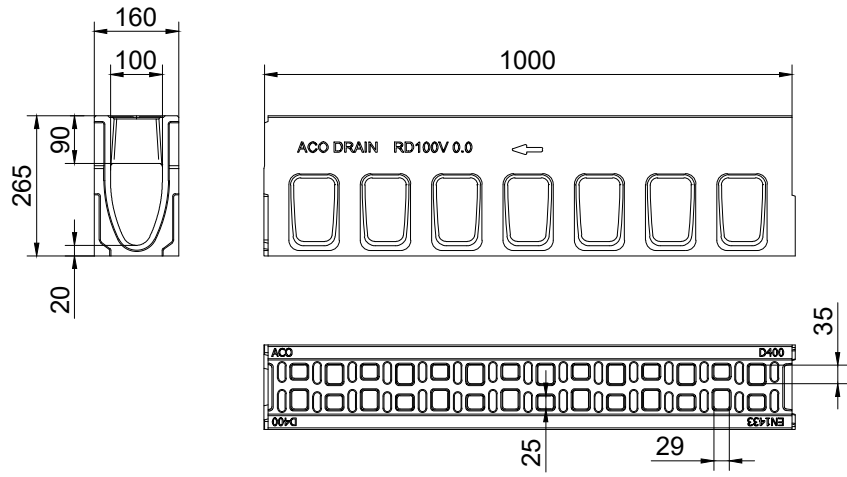

Slodzes klase	Nr.	Artikuls	
		Antracīta	Dabīgā
D 400 - F 900	0.0	10764	10763

Revīzija	H [mm]	Artikuls	
		Antracīta	Dabīgā
Nr. 0.1	275	10776	10775

Artikuls	
Antracīta	Dabīgā
10782	10781

Artikuls	
Antracīta	Dabīgā
10785	10784

Smišu ķērājs	Artikuls
Izvads DN 100	10769
Izvads DN 150	10772

Artikuls	
Antracīta	Dabīgā
10788	10787

Artikuls	
Antracīta	Dabīgā
10791	10790

Sistema:

Monoblock RD 100V