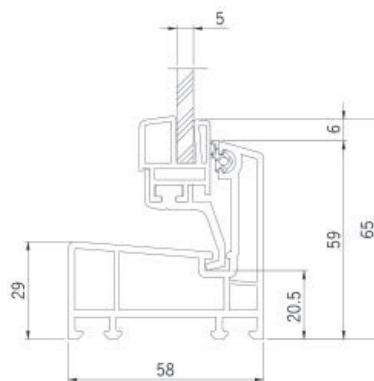

Informācija pasūtīšanai

Izmēri		Stikla platība, m ²	Daudzums, gab. iepakojumā	Izstrādājuma kods	
Platums, mm	Augstums, mm			Atverams uz kreiso pusi	Atverams uz labo pusi
24 mm stikla pakete $U_G = 1,1 \text{ W}/(\text{m}^2\text{K})$					
800	500	0,184	12	11153	11146
	600	0,244	12	11154	11147
1000	500	0,244	12	11155	11148
	600	0,325	12	11156	11149
	800	0,486	12	11157	11150
	1000	0,646	12	11159	11152

ACO logi, kas ir atverami vertikāli

Informācija par izstrādājumu

Produkto prievalumai
■ Maksimālā stikla platība.
■ Vairāku kameru dobie profili.
■ Rāmis un vērtne baltā krāsā.

- Vienkāršs stikls vai stikla
- pakete Dimensija = faktiskais lielums

Informācija pasūtīšanai

Izmēri		Stikla platība, m ²	Daudzums, gab. iepakojumā	Izstrādājuma kods
Platums, mm	Augstums, mm			
Vienkāršs 5 mm stikls, U_g = 5,6 W/(m²K)				
500	500	0,137	12	82600
600	400	0,127	12	82601
	500	0,174	12	82602
800	400	0,181	12	82603
	500	0,248	12	82604
	600	0,315	12	82605
900	600	0,362	12	82606
1000	500	0,322	12	82607
	600	0,409	12	82608
	700	0,496	12	82609
	800	0,583	12	82610
	1000	0,757	12	82611
14 mm stikla pakete, U_g = 3,3 W/(m²K)				
500	500	0,137	12	82650
600	400	0,127	12	82651
	500	0,174	12	82652
800	400	0,181	12	82653
	500	0,248	12	82654
	600	0,315	12	82655
900	600	0,362	12	82656
1000	500	0,322	12	82657
	600	0,409	12	82658
	700	0,496	12	82659
	800	0,583	12	82660
	1000	0,757	12	82661