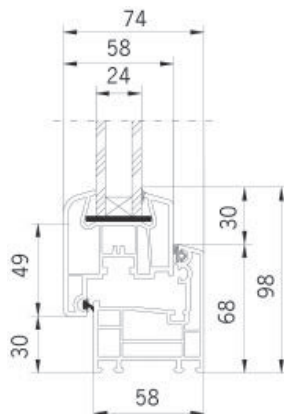

Informācija pasūtīšanai

Izmēri		Stikla platība, m ²	Daudzums, gab. iepakojumā	Izstrādājuma kods	
Platums, mm	Augstums, mm			Atverams uz kreiso pusi	Atverams uz labo pusi
24 mm stikla pakete $U_G = 1,1 \text{ W}/(\text{m}^2\text{K})$					
800	500	0,184	12	11153	11146
	600	0,244	12	11154	11147
1000	500	0,244	12	11155	11148
	600	0,325	12	11156	11149
	800	0,486	12	11157	11150
	1000	0,646	12	11159	11152

ACO logi, kas ir atverami vertikāli

Informācija par izstrādājumu

Produkto prievalumai
■ Maksimālā stikla platība.
■ Vairāku kameru dobie profili.
■ Rāmis un vērtne baltā krāsā.

- Vienkāršs stikls vai stikla
- pakete Dimensija = faktiskais lielums

Informācija pasūtīšanai

Izmēri		Stikla platība, m ²	Daudzums, gab. iepakojumā	Izstrādājuma kods
Platums, mm	Augstums, mm			
Vienkāršs 5 mm stikls, U_g = 5,6 W/(m²K)				
500	500	0,137	12	82600
600	400	0,127	12	82601
	500	0,174	12	82602
800	400	0,181	12	82603
	500	0,248	12	82604
	600	0,315	12	82605
900	600	0,362	12	82606
1000	500	0,322	12	82607
	600	0,409	12	82608
	700	0,496	12	82609
	800	0,583	12	82610
	1000	0,757	12	82611
14 mm stikla pakete, U_g = 3,3 W/(m²K)				
500	500	0,137	12	82650
600	400	0,127	12	82651
	500	0,174	12	82652
800	400	0,181	12	82653
	500	0,248	12	82654
	600	0,315	12	82655
900	600	0,362	12	82656
1000	500	0,322	12	82657
	600	0,409	12	82658
	700	0,496	12	82659
	800	0,583	12	82660
	1000	0,757	12	82661