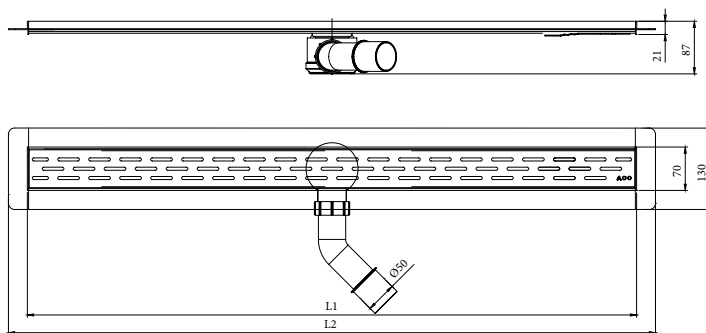

Dušas kanāls ar 360° grozāmu gūlīju un horizontālu atloku

Produkta apraksts

- Materiāls: nerūsējošais tērauds; 304. klase
- Minimāls uzstādīšanas augstums: 87 mm
- Traps: ABS (izturīga plastmasa)
- Slodzes klase K3
- Sertificēts saskaņā ar LVS EN 1253

Produkta priekšrocības

- Optimālai tīrīšanai pilnīga piekļuve notekcaurulei
- Ūdens caurplūde: 0,55 l/s (33 l/min)
- Kombinēts izvads, piemērots DN 40 un DN 50
- Ieskrūvējama plastikāta gūlīja, bez noplūdes riska
- Unikāls režģa profils, kas samazina ūdens pārplūdes iespēju

Kanāli komplektācijā ar režģi

Dizaina režģis		Uzstādīšanas izmēri			Preces kods	
		L1, mm	L2, mm	Platums, mm		
	Slot	685	745	130	87	9010.78.70
		785	845			9010.78.71
		885	945			9010.78.72
		985	1045			9010.78.73
	Wave	685	745	130	87	9010.80.70
		785	845			9010.80.71
		885	945			9010.80.72
		985	1045			9010.80.73