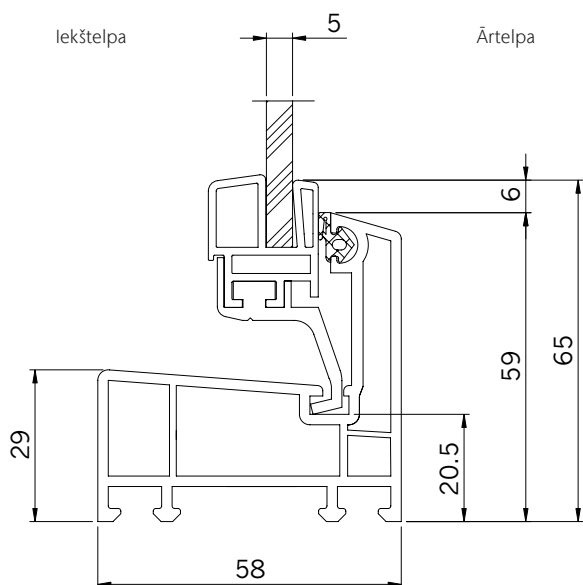

## Vertikāli atverami logi palīgtelpām

Ārējie izmēri		Stikla platība [m <sup>2</sup> ]	Produkta kods
Platums [mm]	Augstums [mm]		
<b>Atsevišķs stikls, 5 mm., Ug=5,6W/(m<sup>2</sup>K)</b>			
500	500	0,137	82600
600	400	0,127	82601
	500	0,174	82602
800	400	0,181	82603
	500	0,248	82604
900	600	0,315	82605
	600	0,362	82606
1000	500	0,322	82607
	600	0,409	82608
	700	0,496	82609
	800	0,583	82610
	1000	0,757	82611