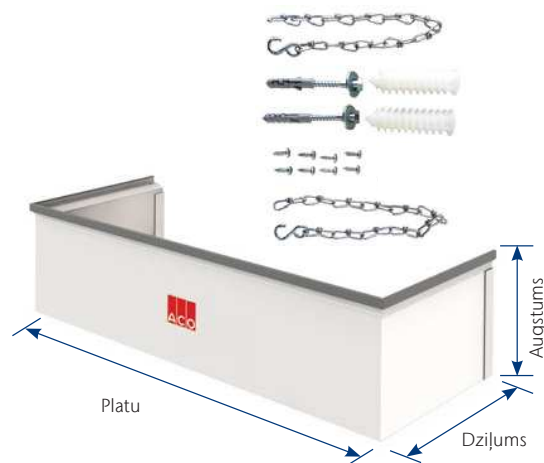

ACO Therm® gaismas šahtas

ACO produkta informācija

- Materiāls: polipropilēns (PP)
- Cinkota tērauda režģis ar atveri 30x10 mm
- Komplektā šahtas korpuss, režģis un uzstādīšanas komplekts
- Stiprināšanai tieši uz pagraba sienas
- Pirms montāžas uzstādi režģi
- Pieejams arī ar šūnveida režģi un tīklveida režģi 30x30mm komplekti
- Svara slodzes izturība: 1,5kN (153kg)

Augstums [mm]	Platums [mm]	Dziļums [mm]	Produkta kods
600	800	400	35608
600	1000	400	35609
1000	1000	400	35610
1300	1000	400	35611
1000	1250	400	35906
1000	1000	600	375010
1300	1000	600	375014
1300	1250	600	375018
1000	1500	700	38777
1500	1500	700	38781
1000	2000	700	38784
1500	2000	700	38787

Šahtu paaugstinājumi

ACO produkta informācija

- Pieejami elementi ar fiksēto un regulējamo augstumu
- Vienai šahtai iespējams uzstādīt max 3 fiksētos paaugstinājumus vai sakombinēt vienu fiksēto un vienu regulējamo paaugstinājumu
- Šahtām ar platumiem 1500 mm un 2000 mm ir iespējams izmantot tikai vienu paaugstinājumu
- Komplektā ietilpst uzstādīšanas piederumi

- 1 Integrētas apmales no nerūsējoša tērauda (Platumiem 1500 un 2000 mm)
- 2 Stabils profils dobumiem
- 3 Regulējamais augstums 30 -300 mm
- 4 Skrūvju stiprinājums, viegli stiprināt
- 5 Sienu savienojuma profils