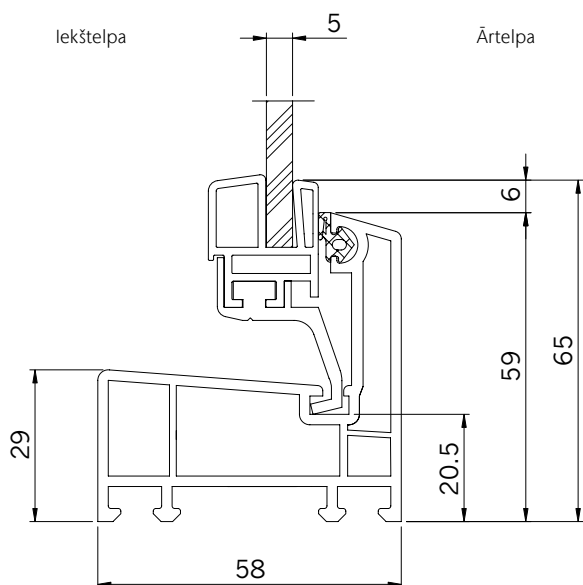

Vertikāli atverami logi palīgtelpām

Ārējie izmēri		Stikla platība [m ²]	Produkta kods	Cena ar PVN [EUR]
Platums [mm]	Augstums [mm]			
Atsevišķs stikls, 5 mm., Ug=5,6W/(m²K)				
500	500	0,137	82600	52,-
600	400	0,127	82601	54,-
	500	0,174	82602	60,-
800	400	0,181	82603	63,-
	500	0,248	82604	65,-
900	600	0,315	82605	70,-
	500	0,322	82607	75,-
1000	600	0,409	82608	80,-
	700	0,496	82609	95,-
	800	0,583	82610	97,-
	1000	0,757	82611	117,-