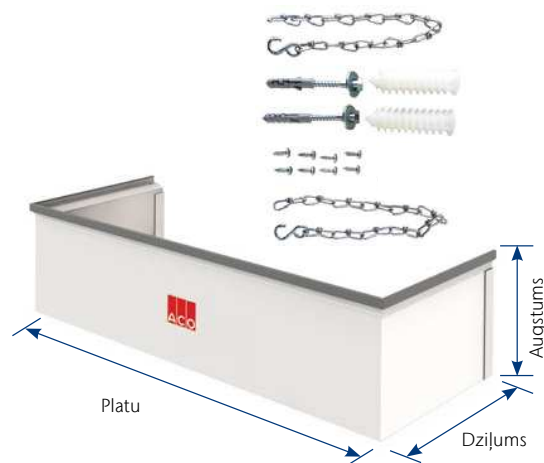

ACO Therm® gaismas šahtas

ACO produkta informācija

- Materiāls: polipropilēns (PP)
- Cinkota tērauda režģis ar atveri 30x10 mm
- Komplektā šahtas korpuss, režģis un uzstādīšanas komplekts
- Stiprināšanai tieši uz pagraba sienas
- Pirms montāžas uzstādi režģi
- Pieejams arī ar šūnveida režģi un tīklveida režģi 30x30mm komplekti
- Svara slodzes izturība: 1,5kN (153kg)

Šahtu paaugstinājumi

ACO produkta informācija

- Pieejami elementi ar fiksēto un regulējamo augstumu
- Vienai šahtai iespējams uzstādīt max 3 fiksētos paaugstinājumus vai sakombinēt vienu fiksēto un vienu regulējamo paaugstinājumu
- Šahtām ar platumiem 1500 mm un 2000 mm ir iespējams izmantot tikai vienu paaugstinājumu
- Komplektā ietilpst uzstādīšanas piederumi

- 1** Integrētas apmales no nerūsējoša tērauda (Platumiem 1500 un 2000 mm)
- 2** Stabils profils dobumiem
- 3** Regulējamais augstums 30 -300 mm
- 4** Skrūvju stiprinājums, viegli stiprināt
- 5** Sienu savienojuma profils

Piederumi

	Apraksts	Der modulim	Produkta kods	Cena EUR ar PVN
	Nerūsējoša tērauda rāmis	800 x 600 x 400 mm	35590	49,-
		1000 x 600 x 400 mm	35591	
		1000 x 1000 x 400 mm		
		1000 x 1300 x 400 mm		
	Stiprinājuma šablons		375088	245,-
	Pretsmakas sifons		310079	25,-
	Pretsmakas sifons ar pretvārstu		310060	45,-
	Izvada noslēgs		35583	19,-
	Pretvārsta elements		310068	29,-
	Pretsmakas sifons		310073	15,-